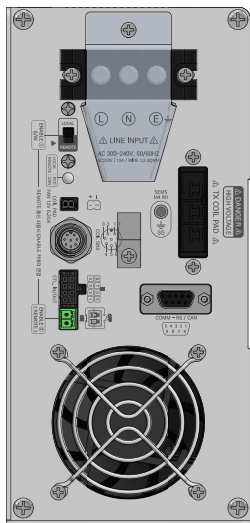

수전 코일패드

TWC-2500W-A-RXCOIL

2022.04.22 / TABOS

단위 : mm

송전제어기 (충전스테이션장착)

TWC-2500W-A-TXCTL

2022.04.22 / TABOS

단위 : mm

송전 코일패드

TWC-2500W-A-TXCOIL

2022.04.22 / TABOS

단위 : mm

충전스테이션 조작반

2022.04.22 / TABOS

TWC-TX-STA-PNL
(가대는 견적금액에서 제외)

단위 : mm

충전스테이션 Total (송전 제어기 + 송전 코일패드 + 가대 + 조작반)

2022.04.22 / TABOS

TWC-TX-STA-Total

단위 : mm