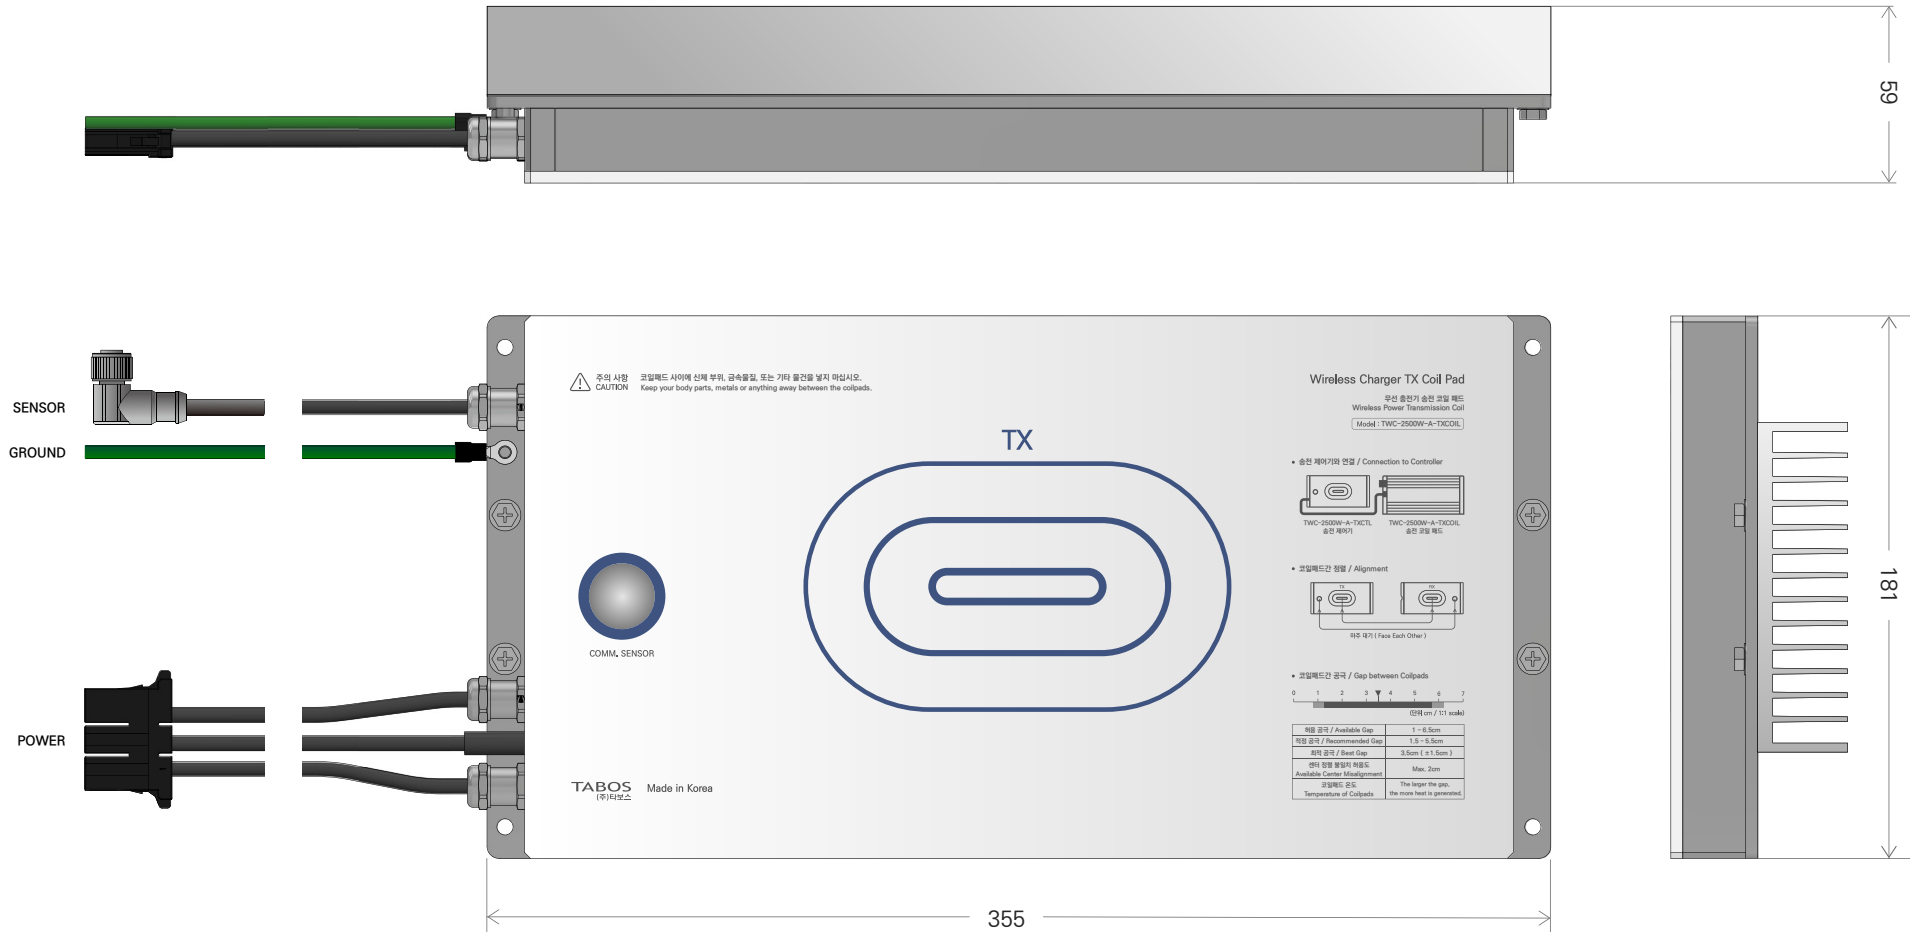

수전 코일패드

TWC-2500W-A-RXCOIL

2022.04.22 / TABOS

단위 : mm

송전제어기 (충전스테이션장착)

TWC-2500W-A-TXCTL

2022.04.22 / TABOS

단위 : mm

송전 코일패드

TWC-2500W-A-TXCOIL

2022.04.22 / TABOS

단위 : mm

충전스테이션 조작반

2022.04.22 / TABOS

TWC-TX-STA-PNL
(가대는 견적금액에서 제외)

단위 : mm

충전스테이션 Total (송전 제어기 + 송전 코일패드 + 가대 + 조작반)

2022.04.22 / TABOS

TWC-TX-STA-Total

단위 : mm