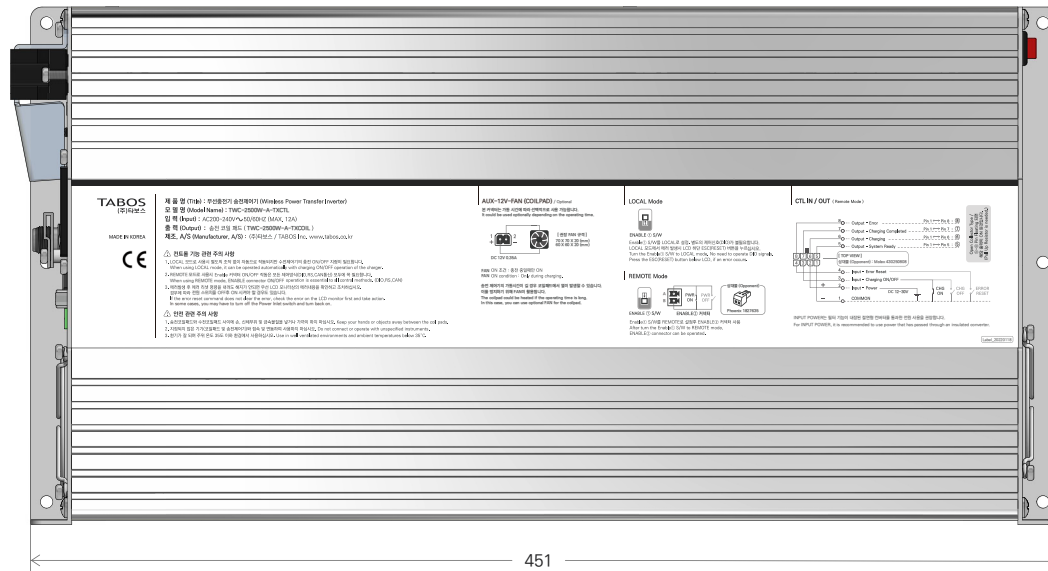

수전 코일패드

TWC-2500W-A-RXCOIL

2022.04.22 / TABOS

단위 : mm

송전제어기 (충전스테이션장착)

TWC-2500W-A-TXCTL

2022.04.22 / TABOS

단위 : mm

송전 코일패드

TWC-2500W-A-TXCOIL

2022.04.22 / TABOS

단위 : mm

충전스테이션 조작반

2022.04.22 / TABOS

TWC-TX-STA-PNL
(가대는 견적금액에서 제외)

단위 : mm

충전스테이션 Total (송전 제어기 + 송전 코일패드 + 가대 + 조작반)

2022.04.22 / TABOS

TWC-TX-STA-Total

단위 : mm