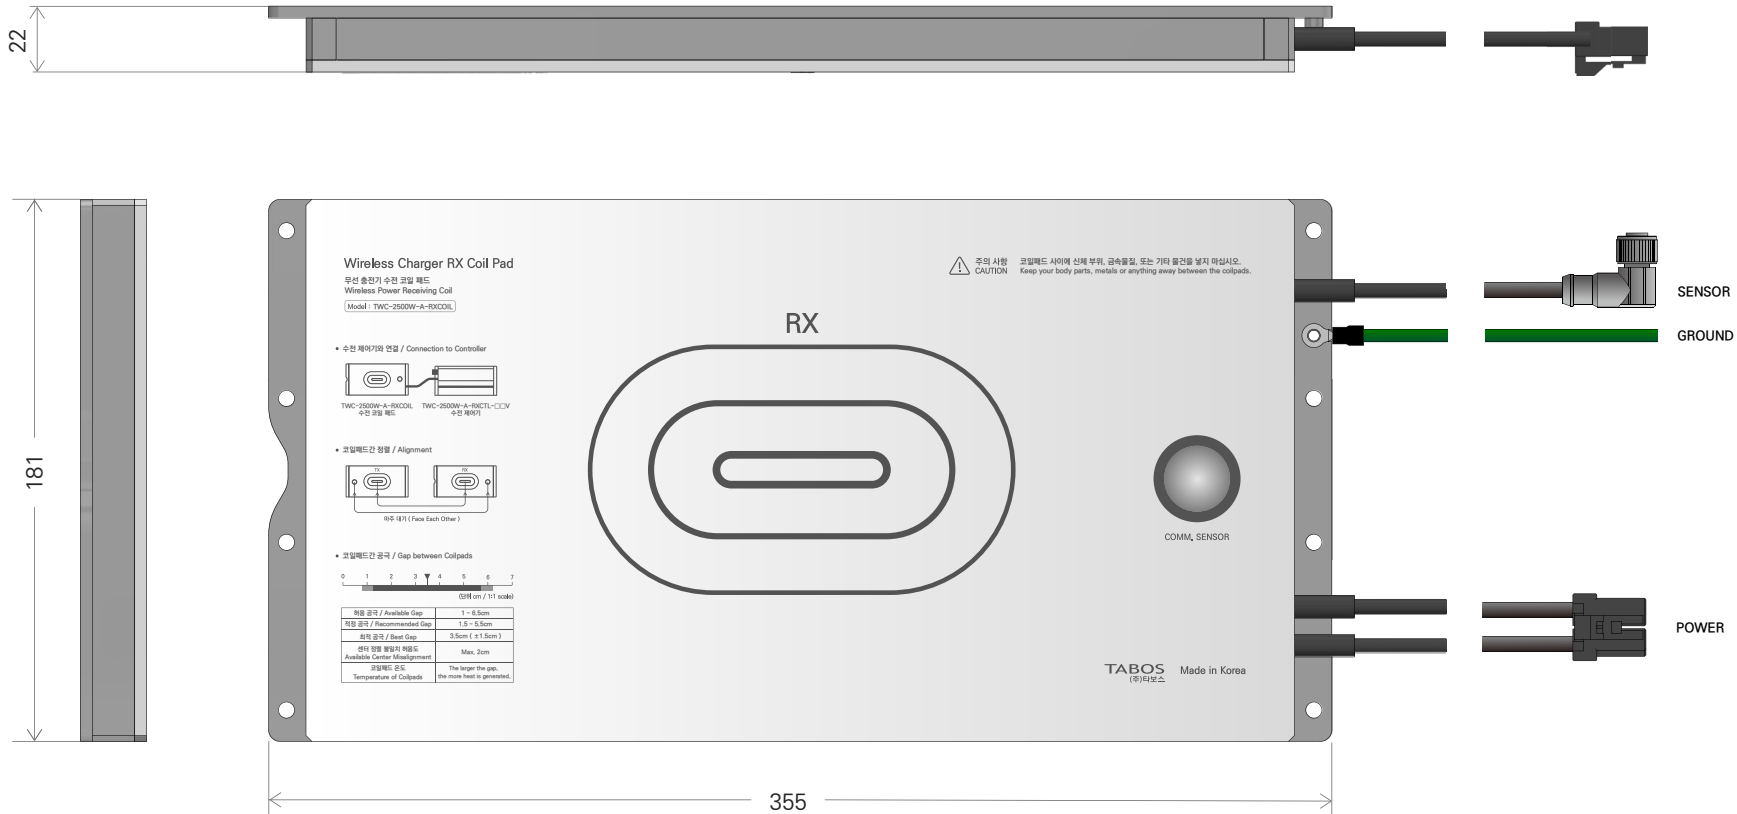

수전 코일패드

TWC-2500W-A-RXCOIL

2022.04.22 / TABOS

단위 : mm

송전제어기 (충전스테이션장착)

TWC-2500W-A-TXCTL

2022.04.22 / TABOS

단위 : mm

송전 코일패드

TWC-2500W-A-TXCOIL

2022.04.22 / TABOS

단위 : mm

충전스테이션 조작반

2022.04.22 / TABOS

TWC-TX-STA-PNL
(가대는 견적금액에서 제외)

단위 : mm

충전스테이션 Total (송전 제어기 + 송전 코일패드 + 가대 + 조작반)

2022.04.22 / TABOS

TWC-TX-STA-Total

단위 : mm