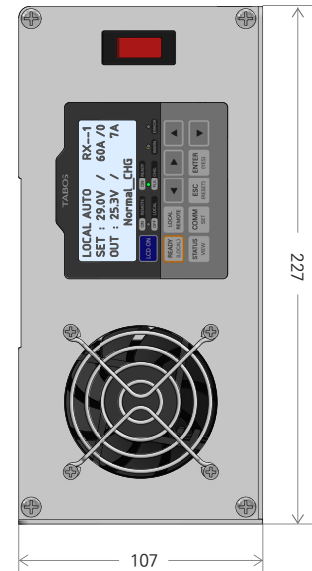

수전 코일패드

TWC-2500W-A-RXCOIL

2022.04.22 / TABOS

단위 : mm

송전제어기 (충전스테이션장착)

TWC-2500W-A-TXCTL

2022.04.22 / TABOS

단위 : mm

송전 코일패드

TWC-2500W-A-TXCOIL

2022.04.22 / TABOS

단위 : mm

충전스테이션 조작반

2022.04.22 / TABOS

TWC-TX-STA-PNL
(가대는 견적금액에서 제외)

단위 : mm

충전스테이션 Total (송전 제어기 + 송전 코일패드 + 가대 + 조작반)

2022.04.22 / TABOS

TWC-TX-STA-Total

단위 : mm