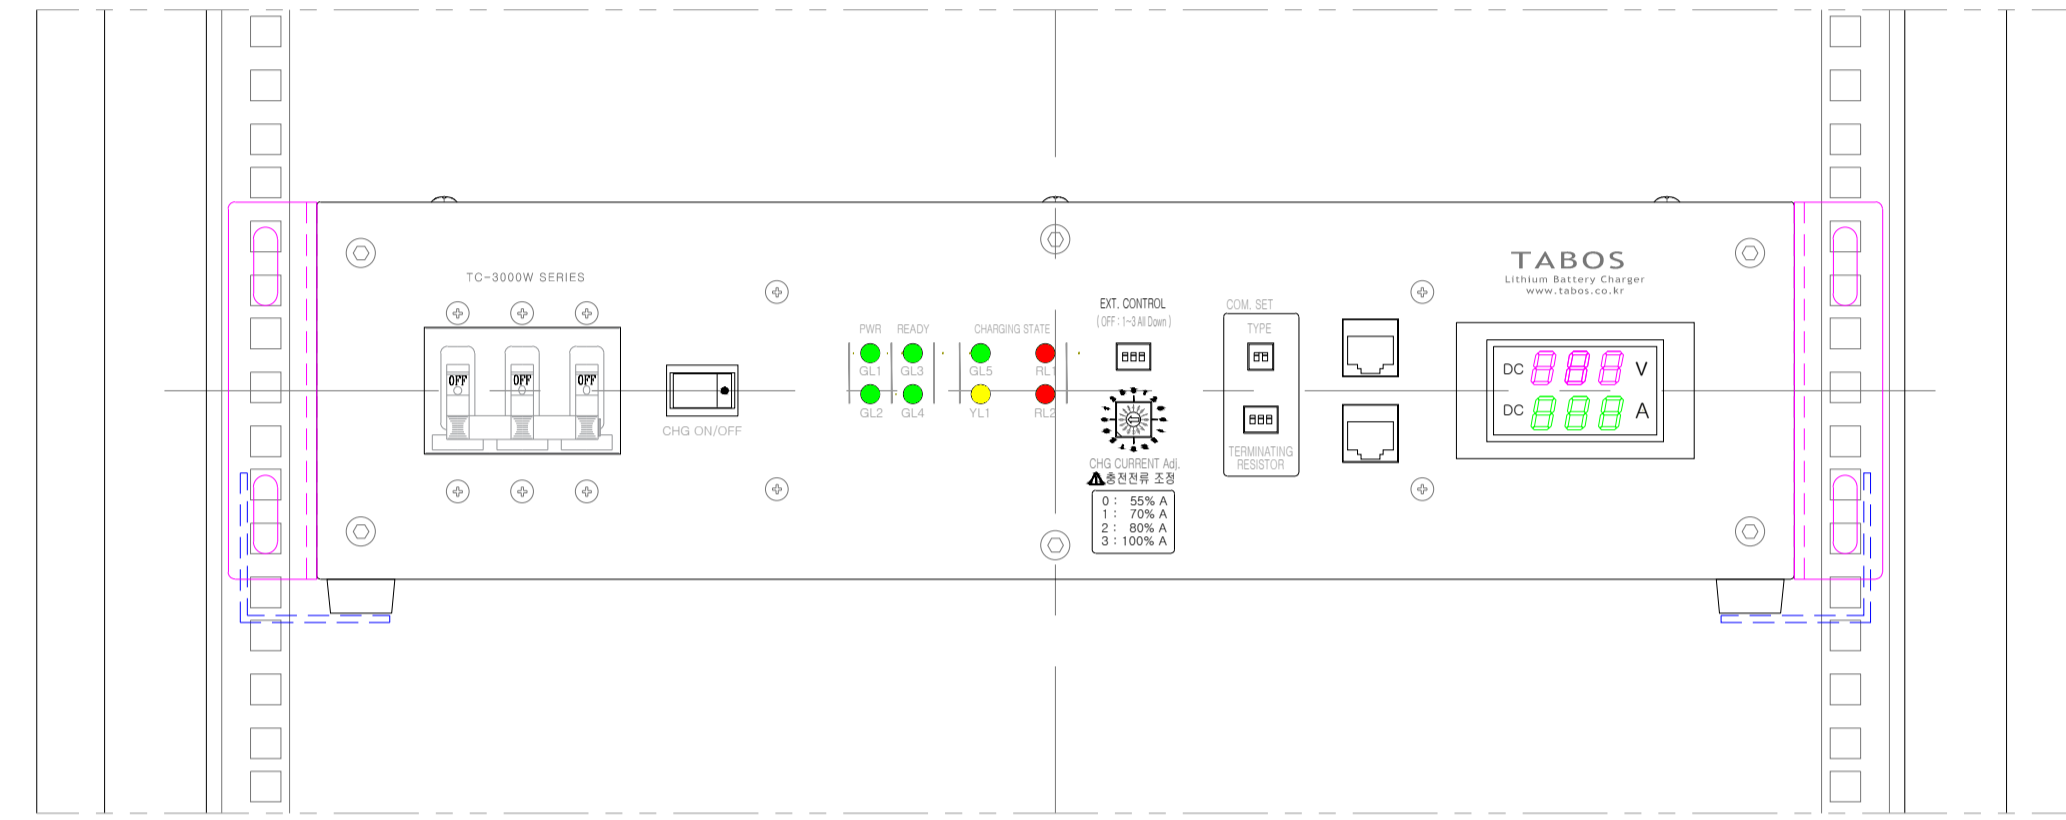

신형 3,000W 리튬전지 충전기 / 2019.01 모델

표준 19인치 랙마운트형 / 2.5U

2019.01.17 / 수정

전원 Input 단자

충전 Output 단자

충전전류 조정

- S/W No '0' : 55% 충전전류
- S/W No '1' : 70% 충전전류
- S/W No '2' : 80% 충전전류
- S/W No '3' : 100% 정격충전전류