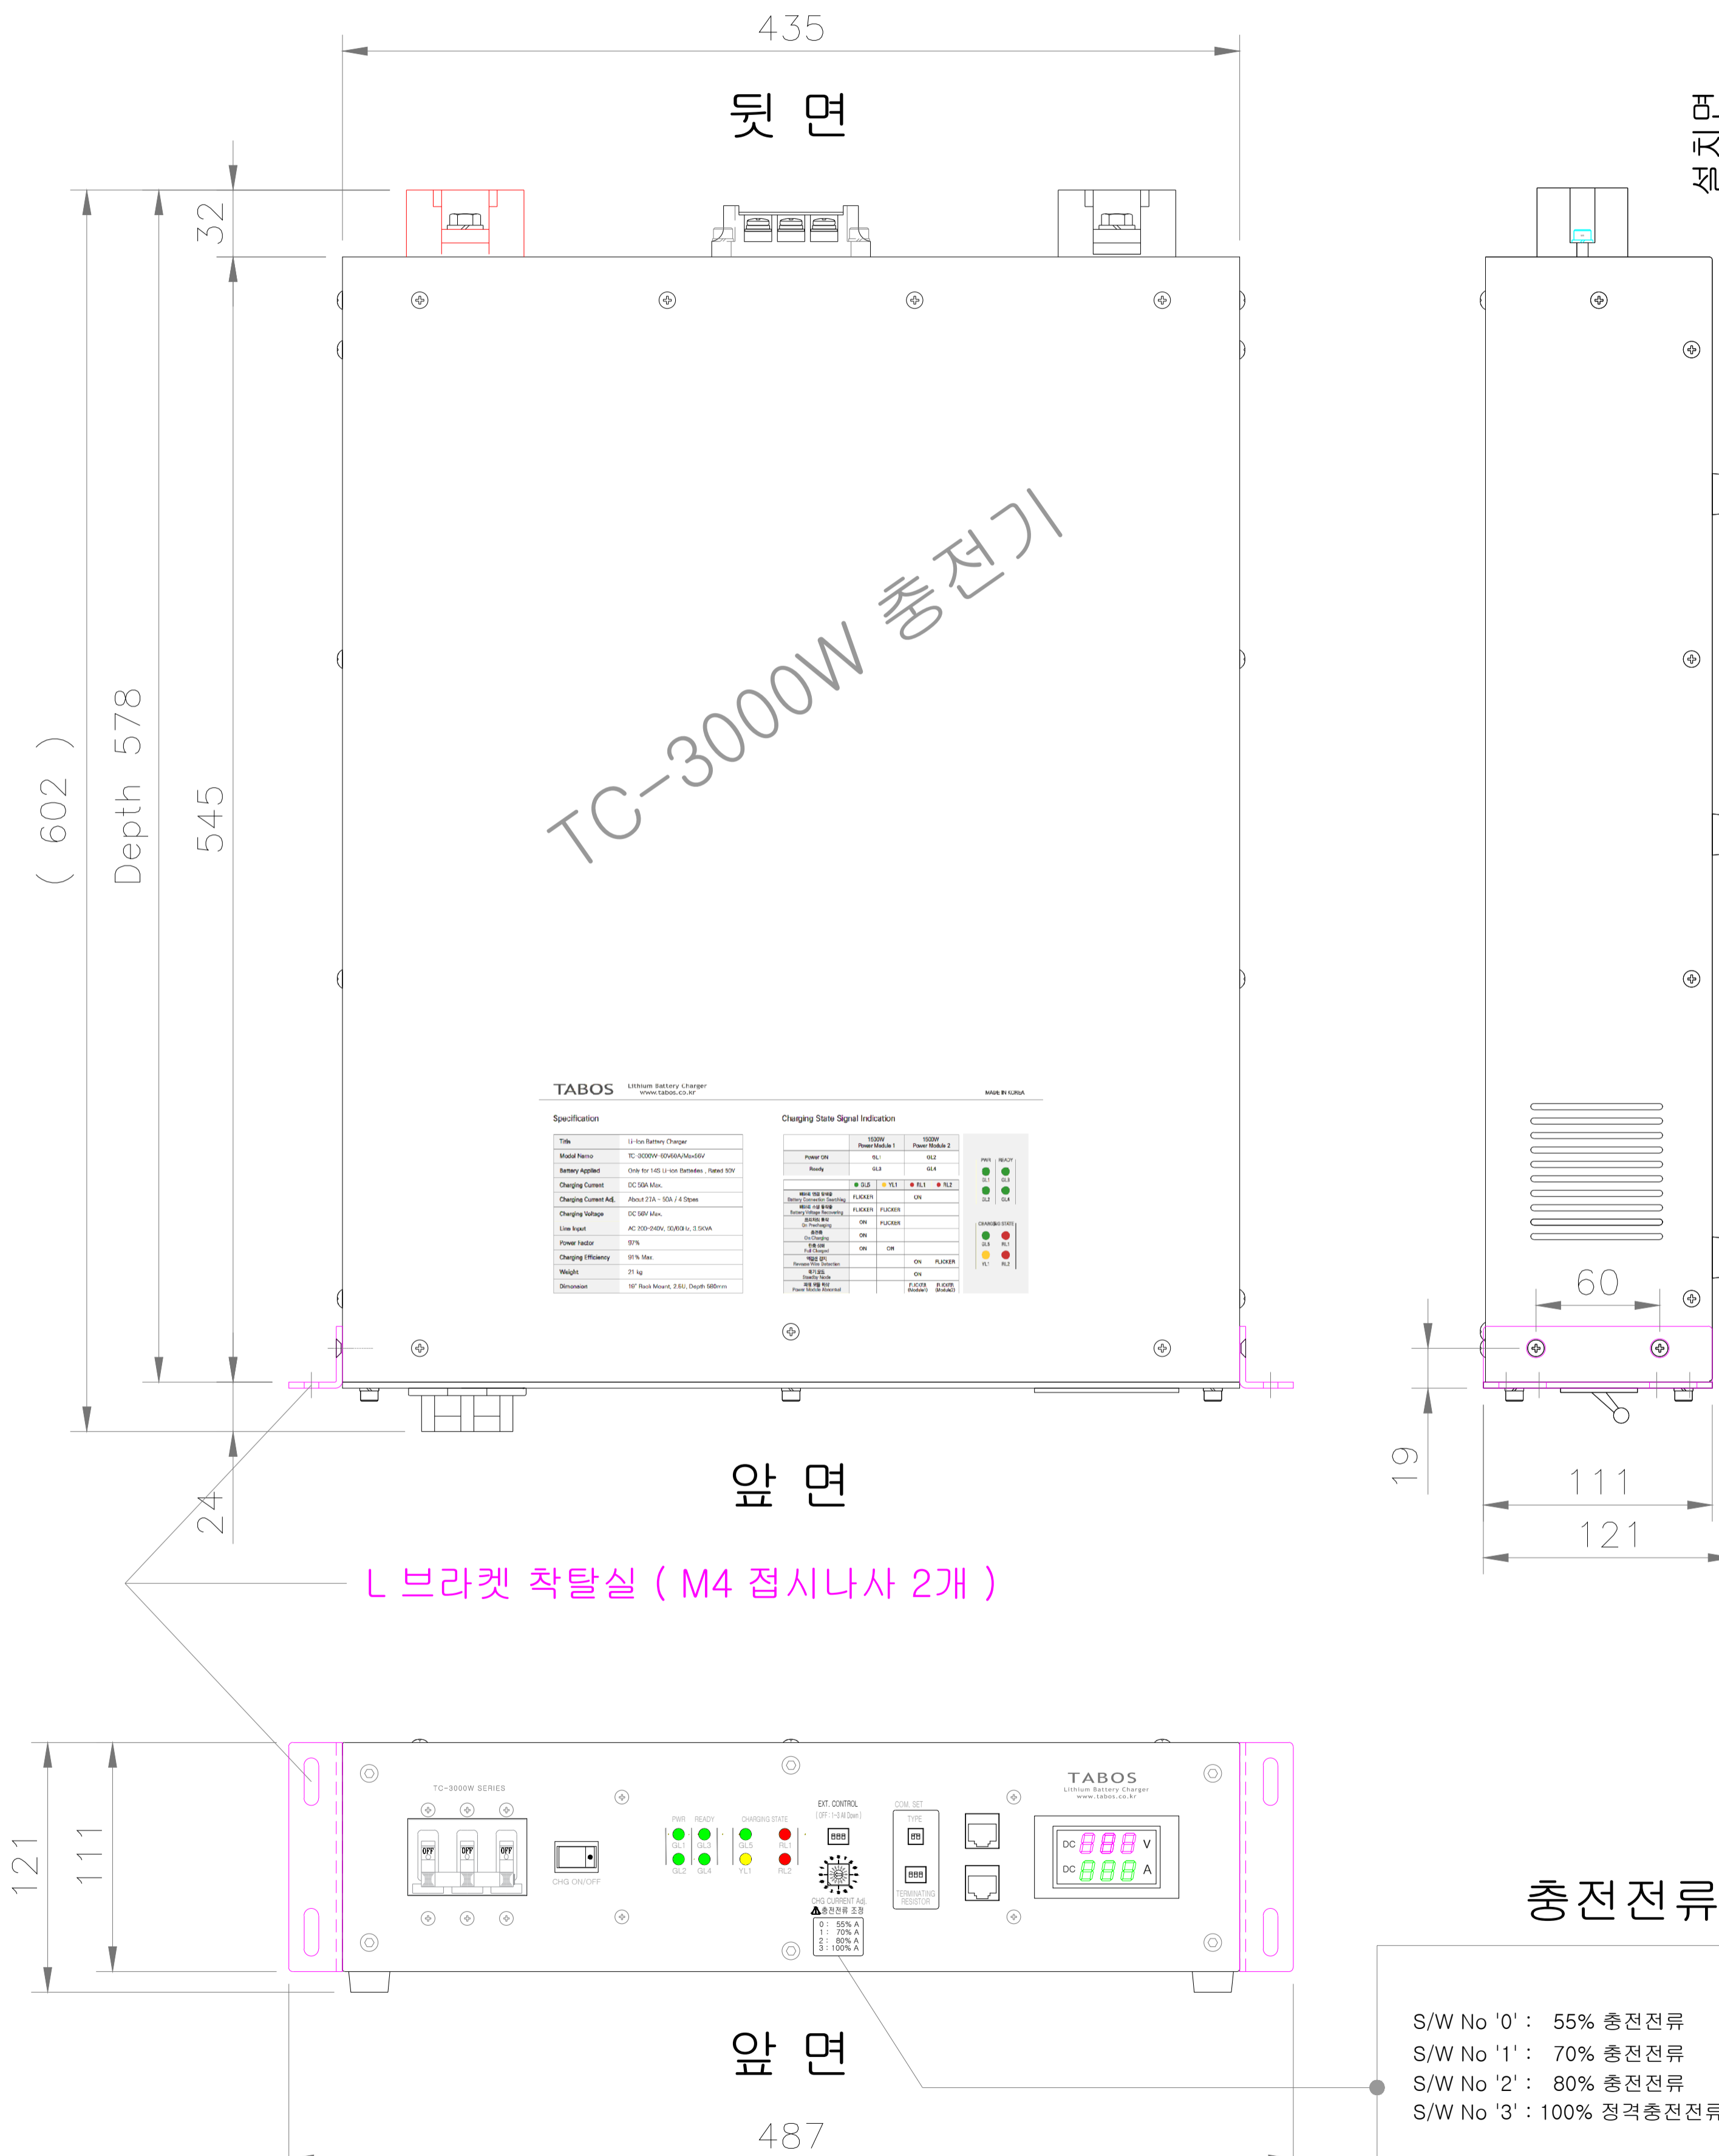

신형 3,000W 리튬전지 충전기 / 2019.01 모델

표준 19인치 랙마운트형 / 2.5U

2019.01.17 / 수정

전원 Input 단자

충전 Output 단자

충전전류 조정

- S/W No '0' : 55% 충전전류
- S/W No '1' : 70% 충전전류
- S/W No '2' : 80% 충전전류
- S/W No '3' : 100% 정격충전전류