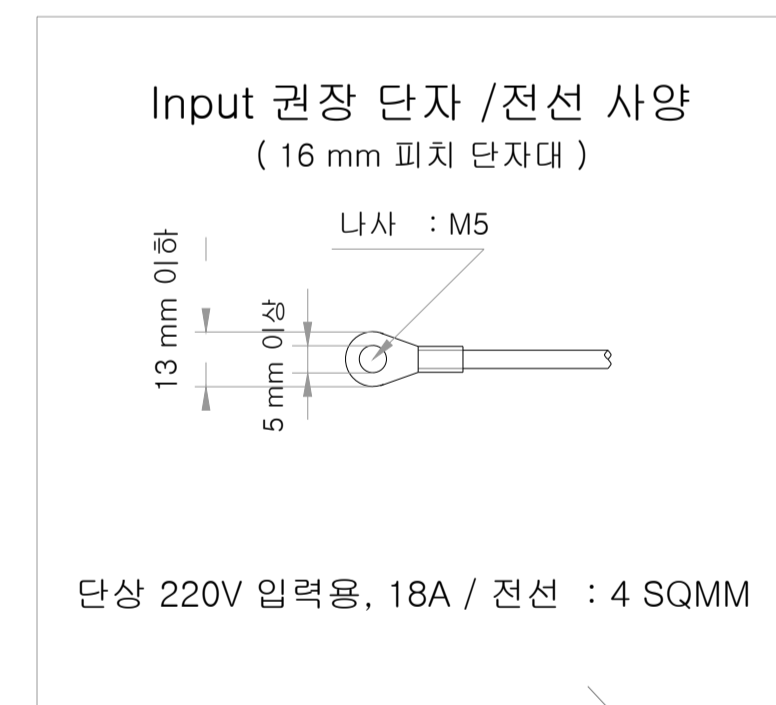

신형 3,000W 리튬전지 충전기 / 2019.01 모델

표준 19인치 랙마운트형 / 2.5U

2019.01.17 / 수정

전원 Input 단자

충전 Output 단자

충전전류 조정

- S/W No '0' : 55% 충전전류
- S/W No '1' : 70% 충전전류
- S/W No '2' : 80% 충전전류
- S/W No '3' : 100% 정격충전전류