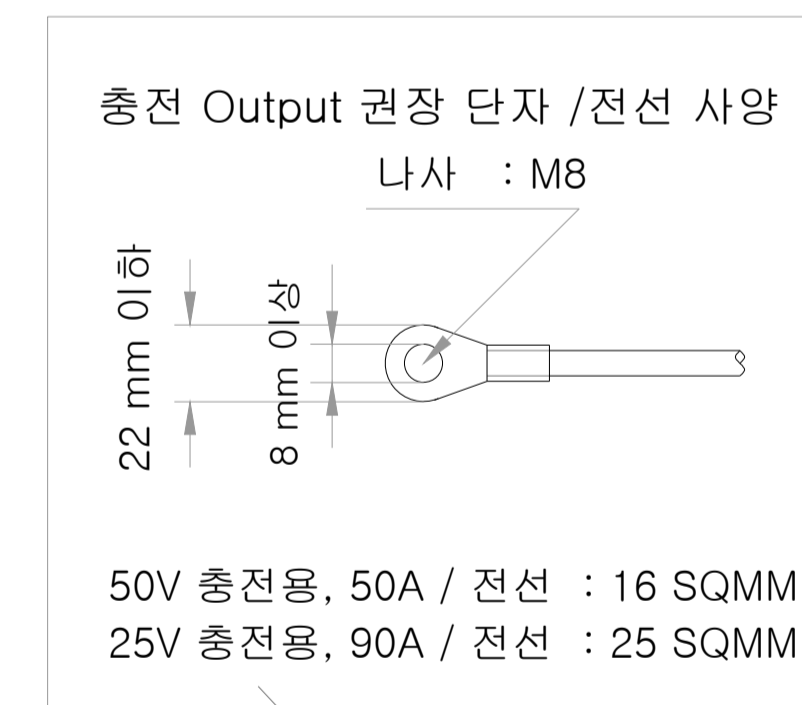

신형 3,000W 리튬전지 충전기 / 2019.01 모델

표준 19인치 랙마운트형 / 2.5U

2019.01.17 / 수정

전원 Input 단자

충전 Output 단자

충전전류 조정

- S/W No '0' : 55% 충전전류
- S/W No '1' : 70% 충전전류
- S/W No '2' : 80% 충전전류
- S/W No '3' : 100% 정격충전전류