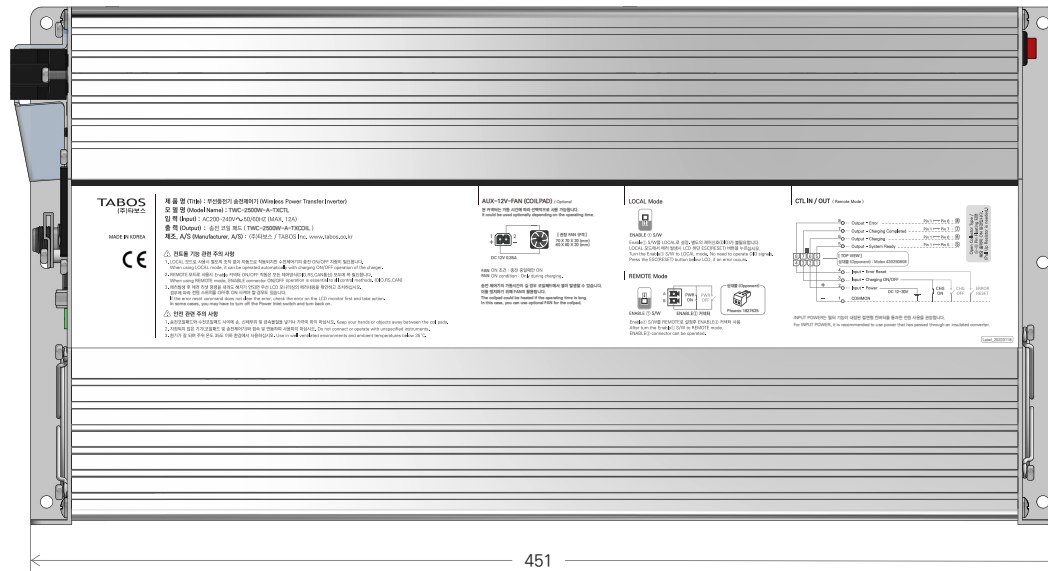

# 수전 코일패드

TWC-2500W-A-RXCOIL

2022.04.22 / TABOS

단위 : mm

# 송전제어기 (충전스테이션장착)

TWC-2500W-A-TXCTL

2022.04.22 / TABOS

단위 : mm

# 송전 코일패드

TWC-2500W-A-TXCOIL

2022.04.22 / TABOS

단위 : mm