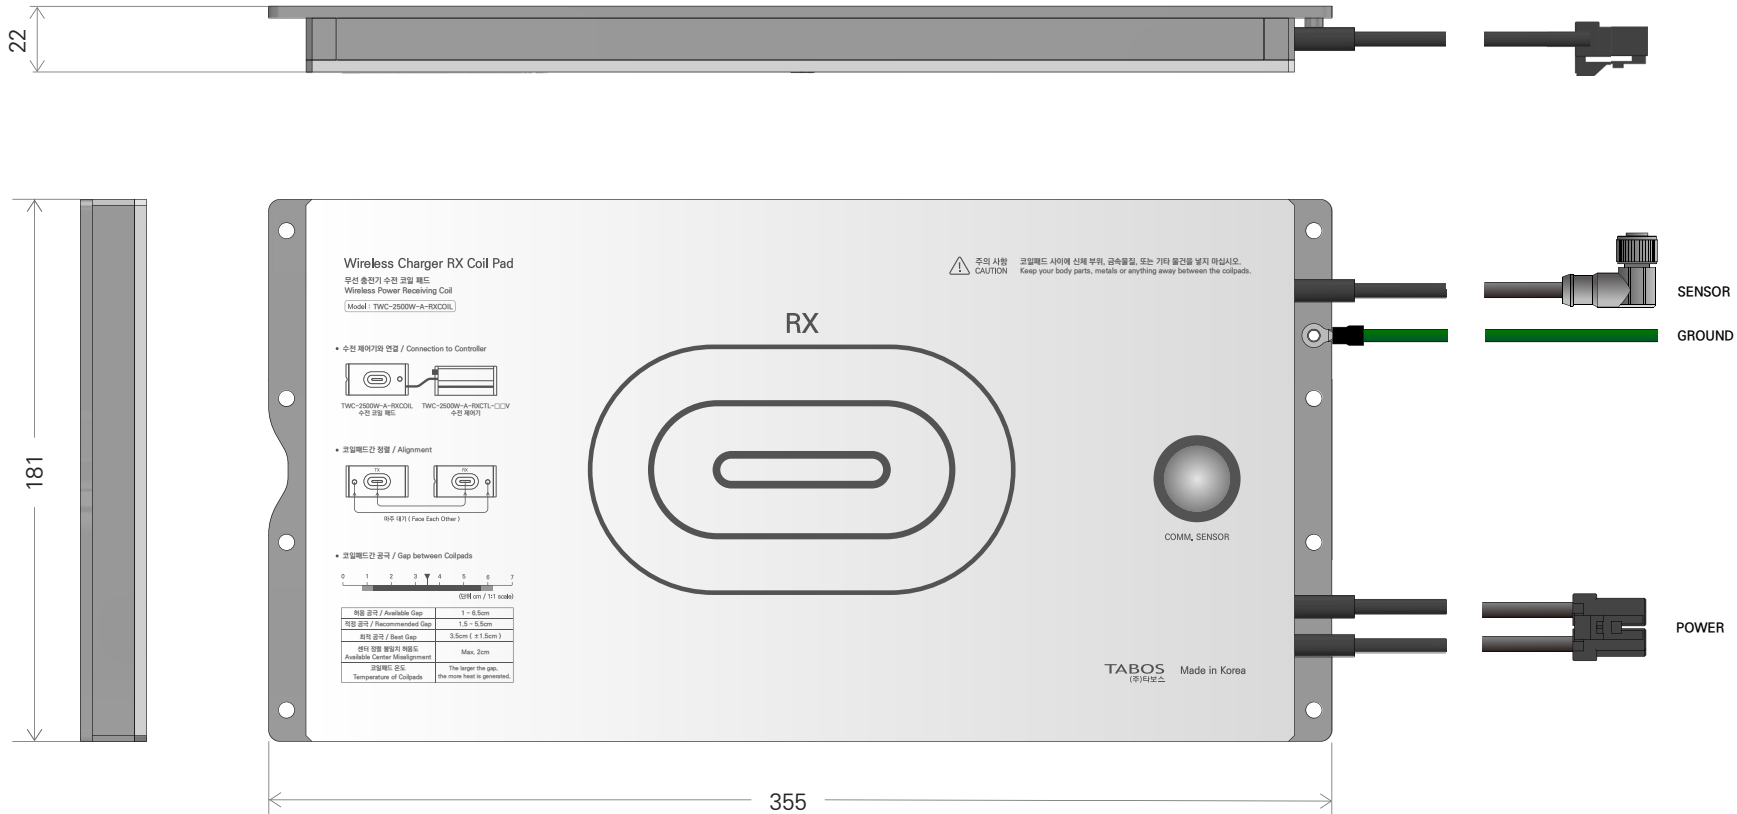

# 수전 코일패드

TWC-2500W-A-RXCOIL

2022.04.22 / TABOS

단위 : mm

# 송전제어기 (충전스테이션장착)

TWC-2500W-A-TXCTL

2022.04.22 / TABOS

단위 : mm

# 송전 코일패드

TWC-2500W-A-TXCOIL

2022.04.22 / TABOS

단위 : mm

# 충전스테이션 Total ( 송전 제어기 + 송전 코일패드 + 가대 + 조작반 )

2022.04.22 / TABOS

TWC-TX-STA-Total

단위 : mm