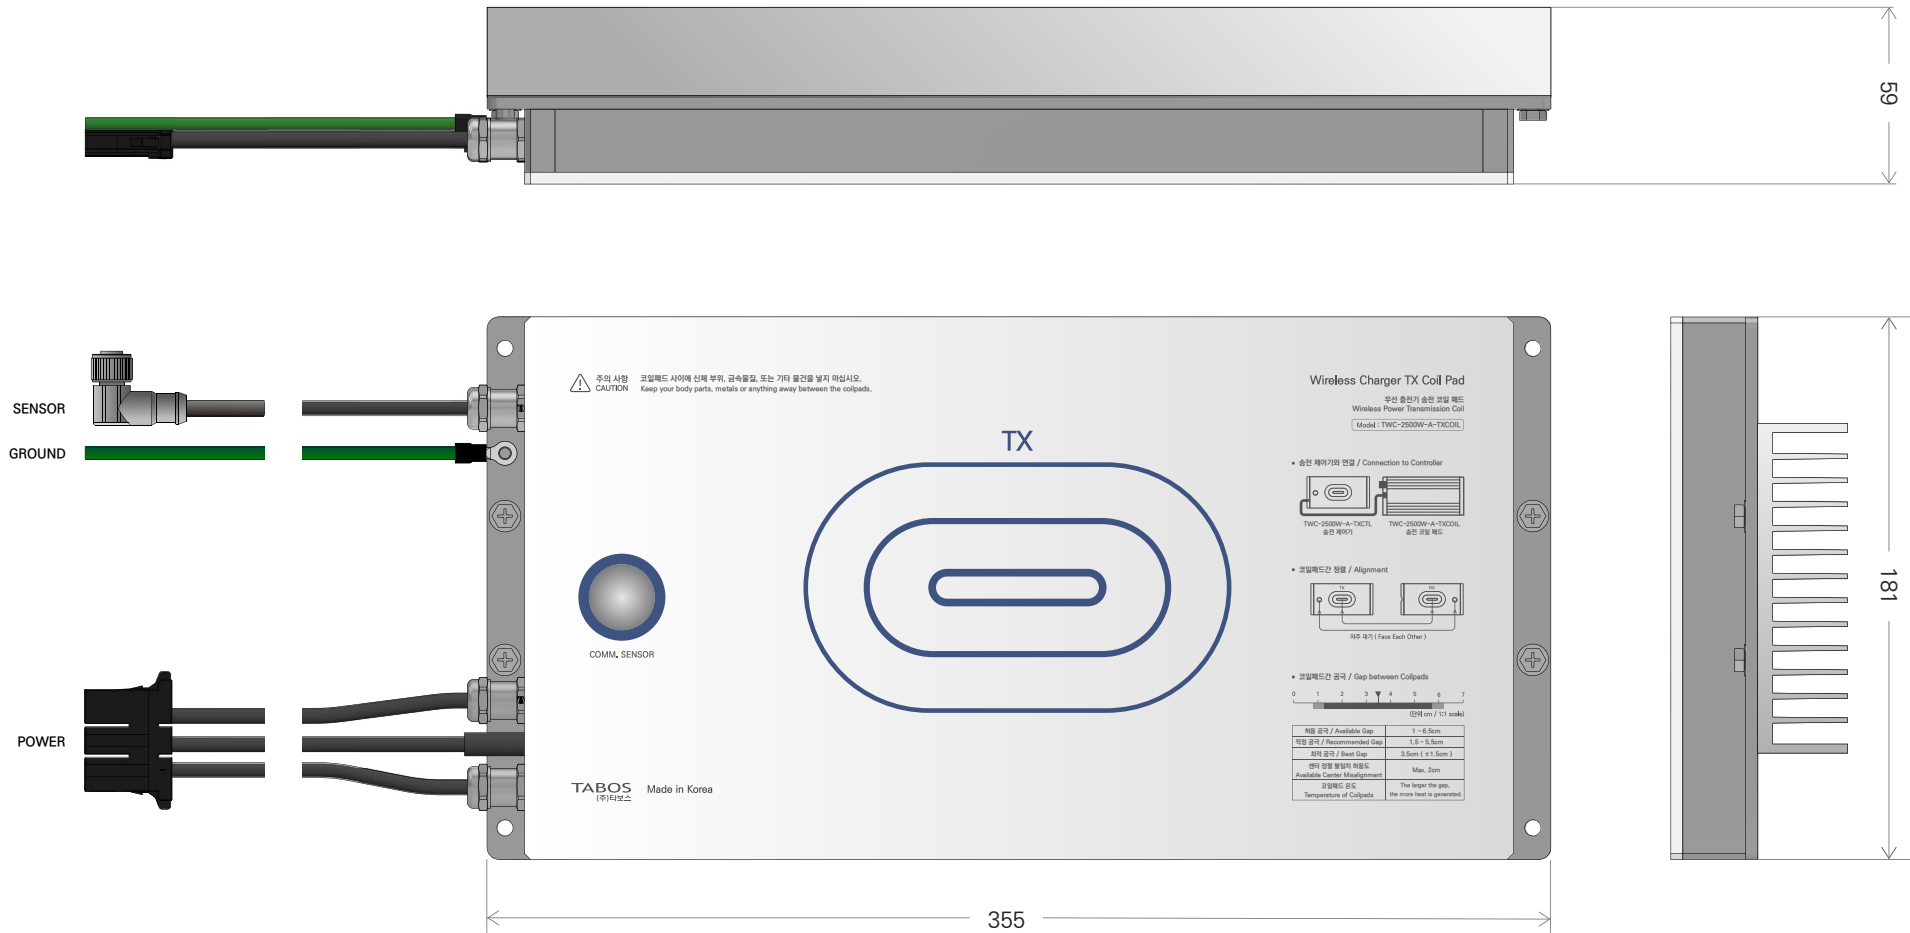

# 수전 코일패드

TWC-2500W-A-RXCOIL

2022.04.22 / TABOS

단위 : mm

# 송전제어기 (충전스테이션장착)

TWC-2500W-A-TXCTL

2022.04.22 / TABOS

단위 : mm

# 송전 코일패드

TWC-2500W-A-TXCOIL

2022.04.22 / TABOS

단위 : mm

# 충전스테이션 Total ( 송전 제어기 + 송전 코일패드 + 가대 + 조작반 )

2022.04.22 / TABOS

TWC-TX-STA-Total

단위 : mm