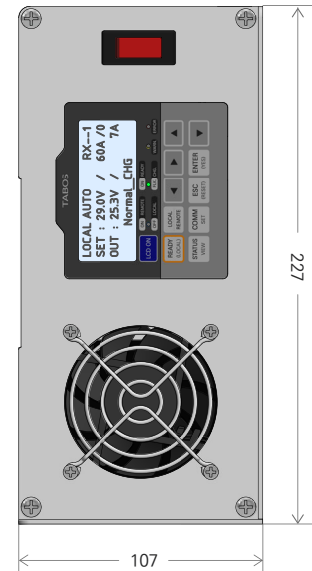

# 수전 코일패드

TWC-2500W-A-RXCOIL

2022.04.22 / TABOS

단위 : mm

# 송전제어기 (충전스테이션장착)

TWC-2500W-A-TXCTL

2022.04.22 / TABOS

단위 : mm

# 송전 코일패드

TWC-2500W-A-TXCOIL

2022.04.22 / TABOS

단위 : mm

# 충전스테이션 조작반

2022.04.22 / TABOS

TWC-TX-STA-PNL  
(가대는 견적금액에서 제외)

단위 : mm