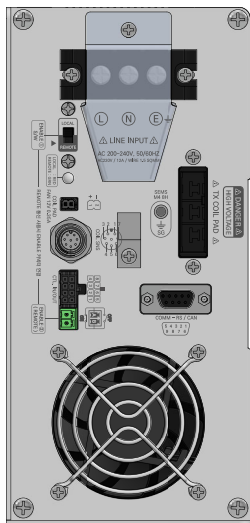

# 수전 코일패드

TWC-2500W-A-RXCOIL

2022.04.22 / TABOS

단위 : mm

# 송전제어기 (충전스테이션장착)

TWC-2500W-A-TXCTL

2022.04.22 / TABOS

단위 : mm

# 송전 코일패드

TWC-2500W-A-TXCOIL

2022.04.22 / TABOS

단위 : mm

# 충전스테이션 조작반

2022.04.22 / TABOS

TWC-TX-STA-PNL  
(가대는 견적금액에서 제외)

단위 : mm