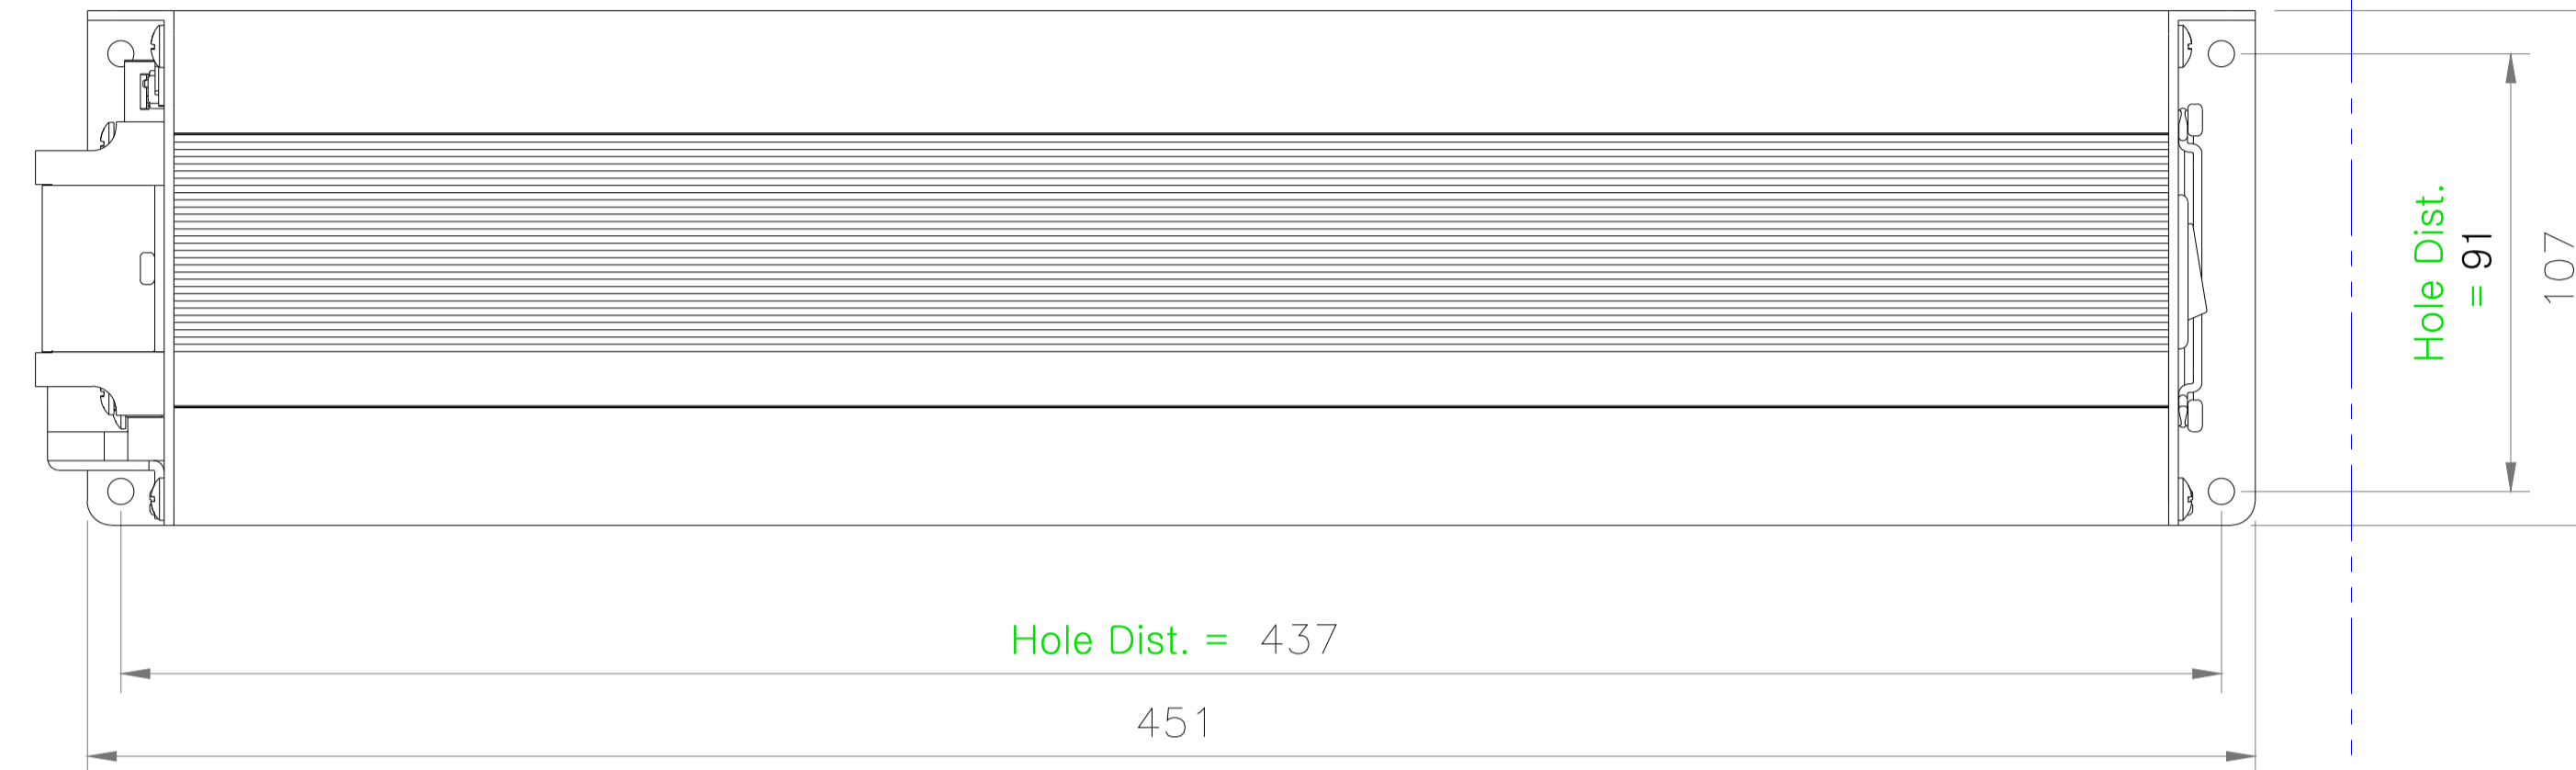

TC-3500W 시리즈 / 충전기

2023.06.15

- * 무게 : 7 Kg
- * 케이스 재질 : 알루미늄합금
- * 설치방향 : 모든 방향 가능

Output Terminal (M6 Screw)
to Battery , DC Max 58V, Current Max. 60A

Input Terminal (M4 Screw)
Line Input (AC200V~240V, Max. 18A at AC220V)

External Thermal Switch Terminal
(외부 온도스위치 접속용)

Enable Switch Terminal
(비상스위치 접속용)

DIO, 8 POS
(External Control)

D-sub 9 pin
(External Control)

마스터 / 슬레이브 설정 스위치
(최대 4병렬 구동)

RJ45 잭 /
(병렬구동용 상호 연결 코넥터)

FAN (흡입, Inlet)