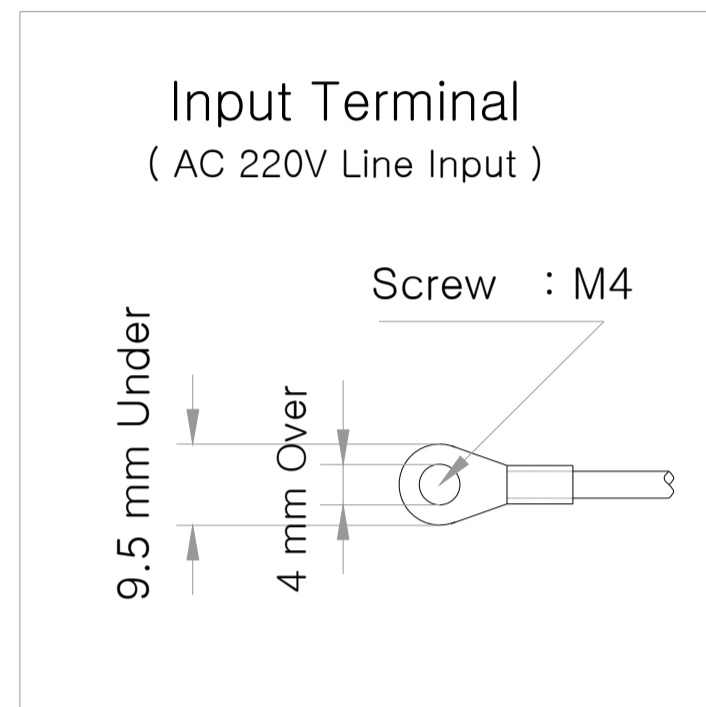

TC-3500W 시리즈 / 충전기

2023.06.15

- * 무게 : 7 Kg
- * 케이스 재질 : 알루미늄합금
- * 설치방향 : 모든 방향 가능

Output Terminal (M6 Screw)
to Battery , DC Max 58V, Current Max. 60A

Input Terminal (M4 Screw)
Line Input (AC200V~240V, Max. 18A at AC220V)

External Thermal Switch Terminal
(외부 온도스위치 접속용)

Enable Switch Terminal
(비상스위치 접속용)

DIO, 8 POS
(External Control)

D-sub 9 pin
(External Control)

마스터 / 슬레이브 설정 스위치
(최대 4병렬 구동)

RJ45 잭 /
(병렬구동용 상호 연결 코넥터)

FAN (흡입, Inlet)