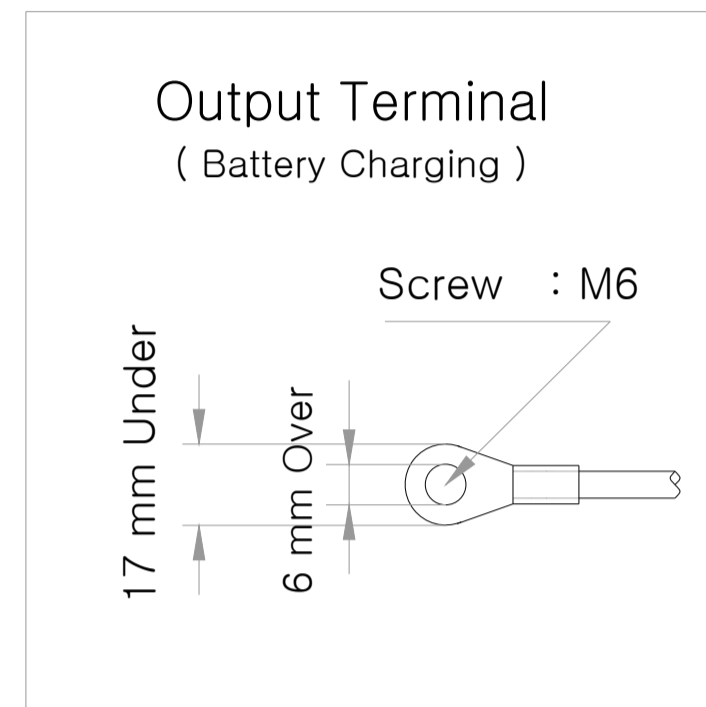

TC-3500W 시리즈 / 충전기

2023.06.15

- * 무게 : 7 Kg
- * 케이스 재질 : 알루미늄합금
- * 설치방향 : 모든 방향 가능

Output Terminal (M6 Screw)
to Battery , DC Max 58V, Current Max. 60A

Input Terminal (M4 Screw)
Line Input (AC200V~240V, Max. 18A at AC220V)

External Thermal Switch Terminal
(외부 온도스위치 접속용)

Enable Switch Terminal
(비상스위치 접속용)

DIO, 8 POS
(External Control)

D-sub 9 pin
(External Control)

마스터 / 슬레이브 설정 스위치
(최대 4병렬 구동)

RJ45 잭 /
(병렬구동용 상호 연결 코넥터)

FAN (흡입, Inlet)