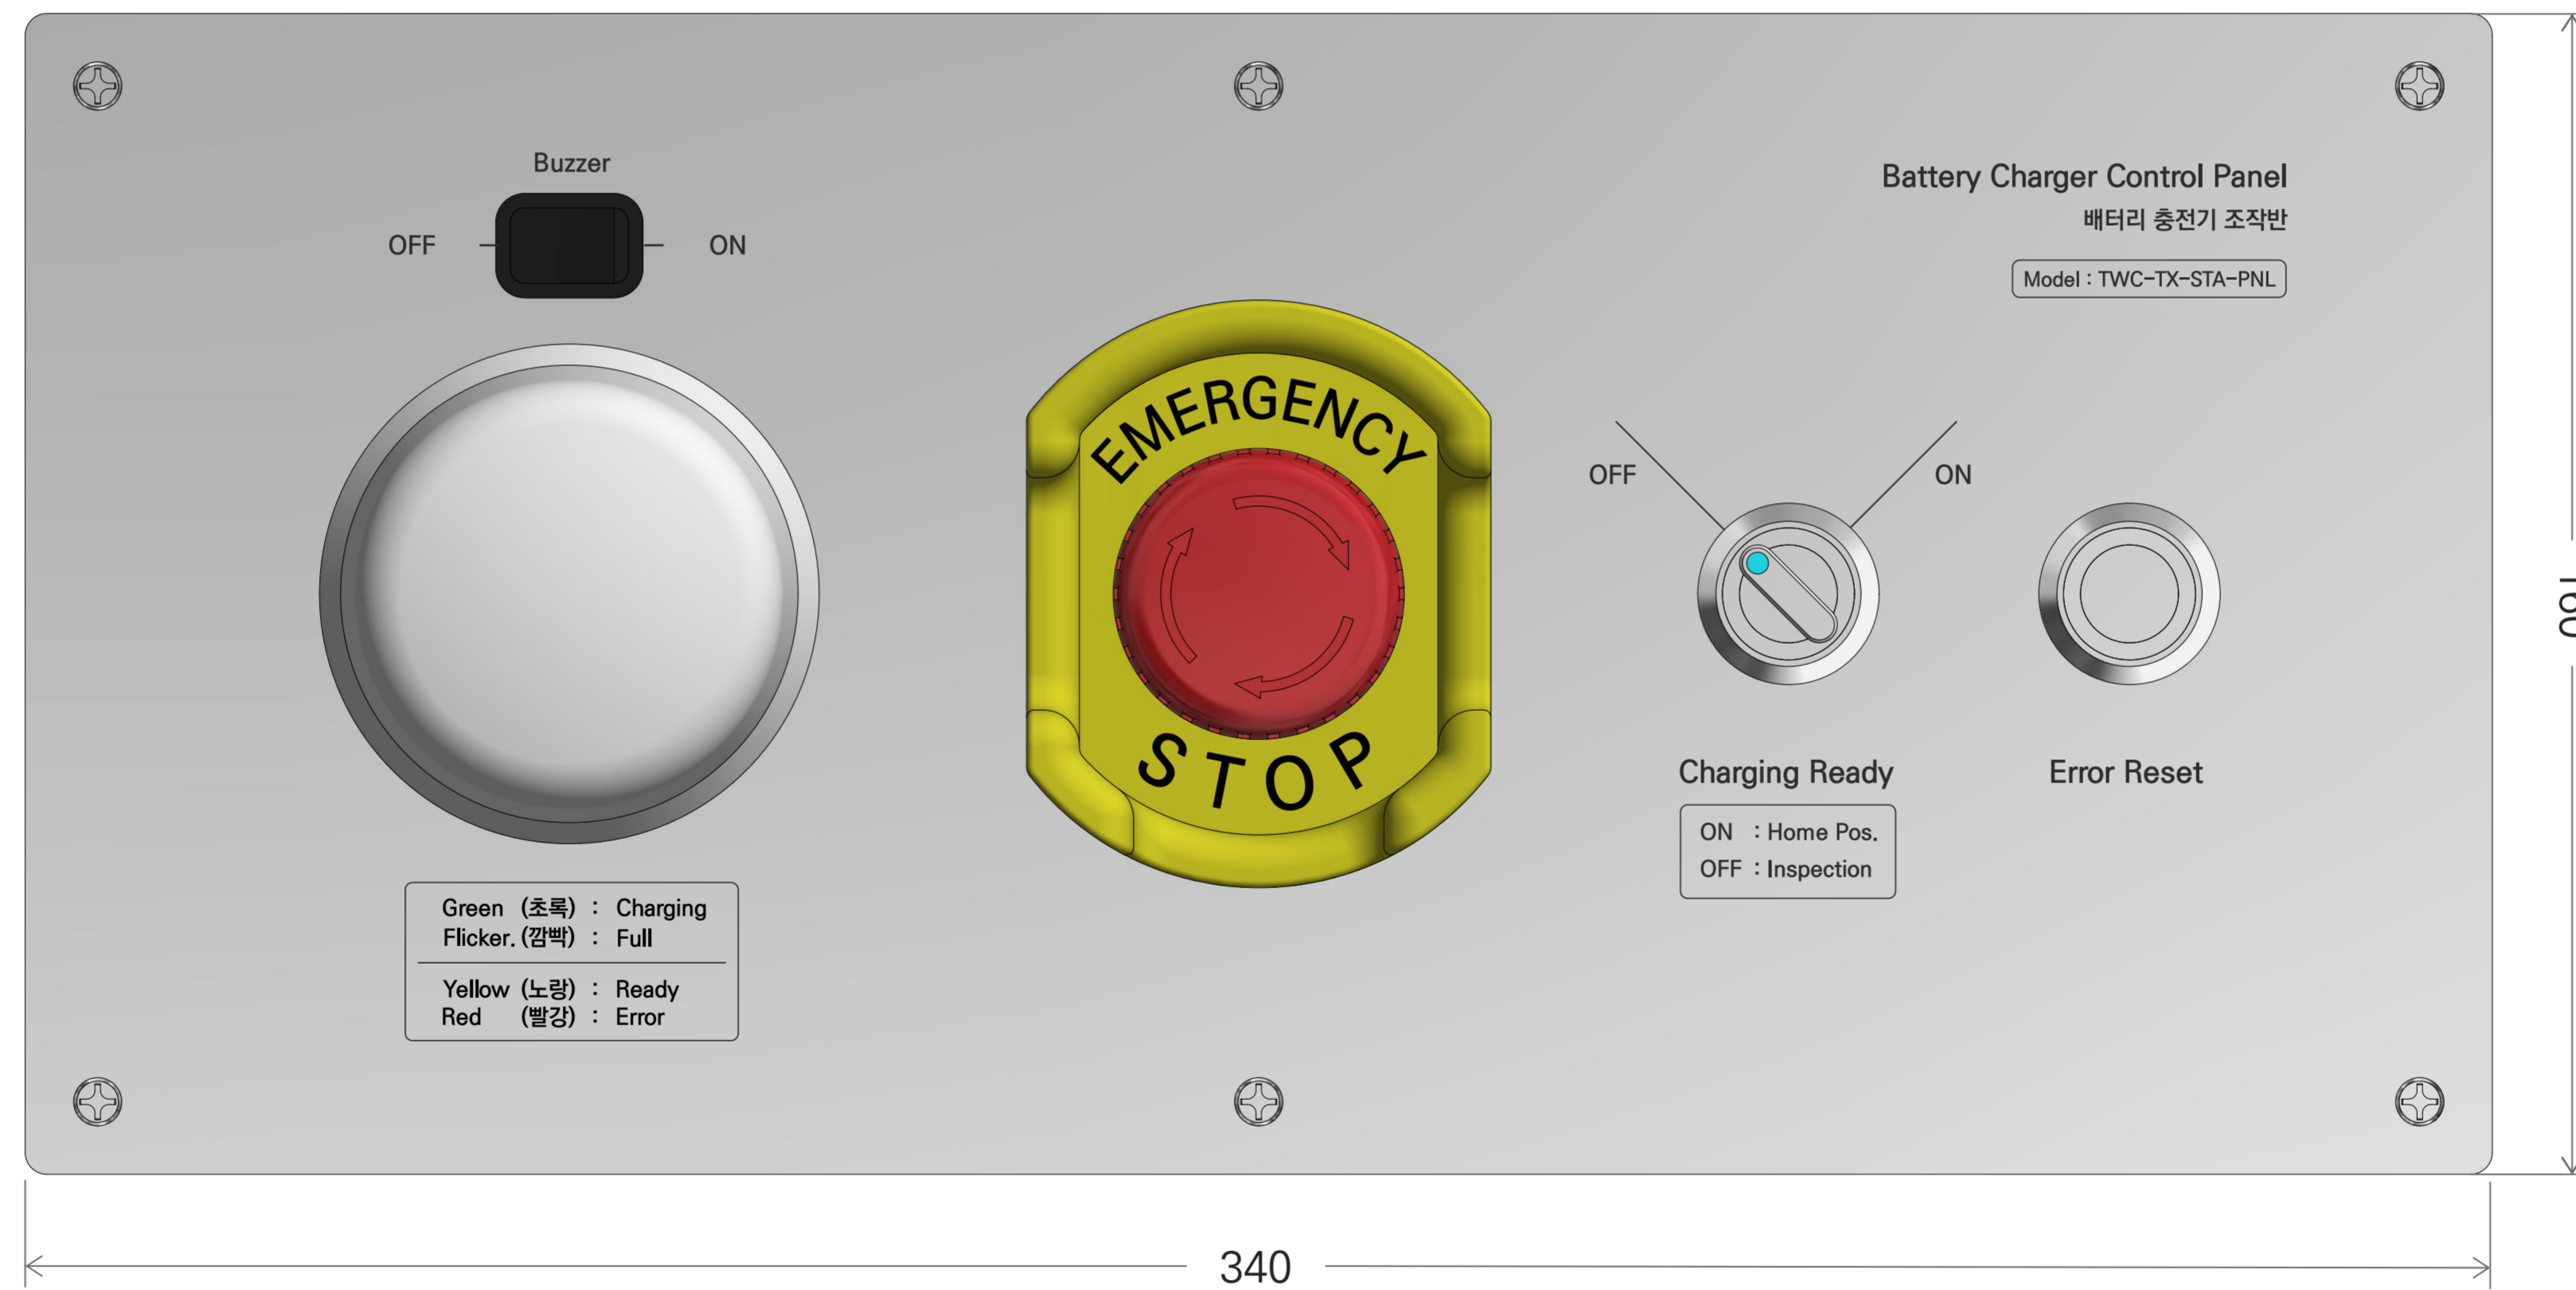

충전스테이션 조작반

2023.08.17 / TABOS

TWC-TX-STA-PNL
(가대는 견적금액에서 제외)

단위 : mm