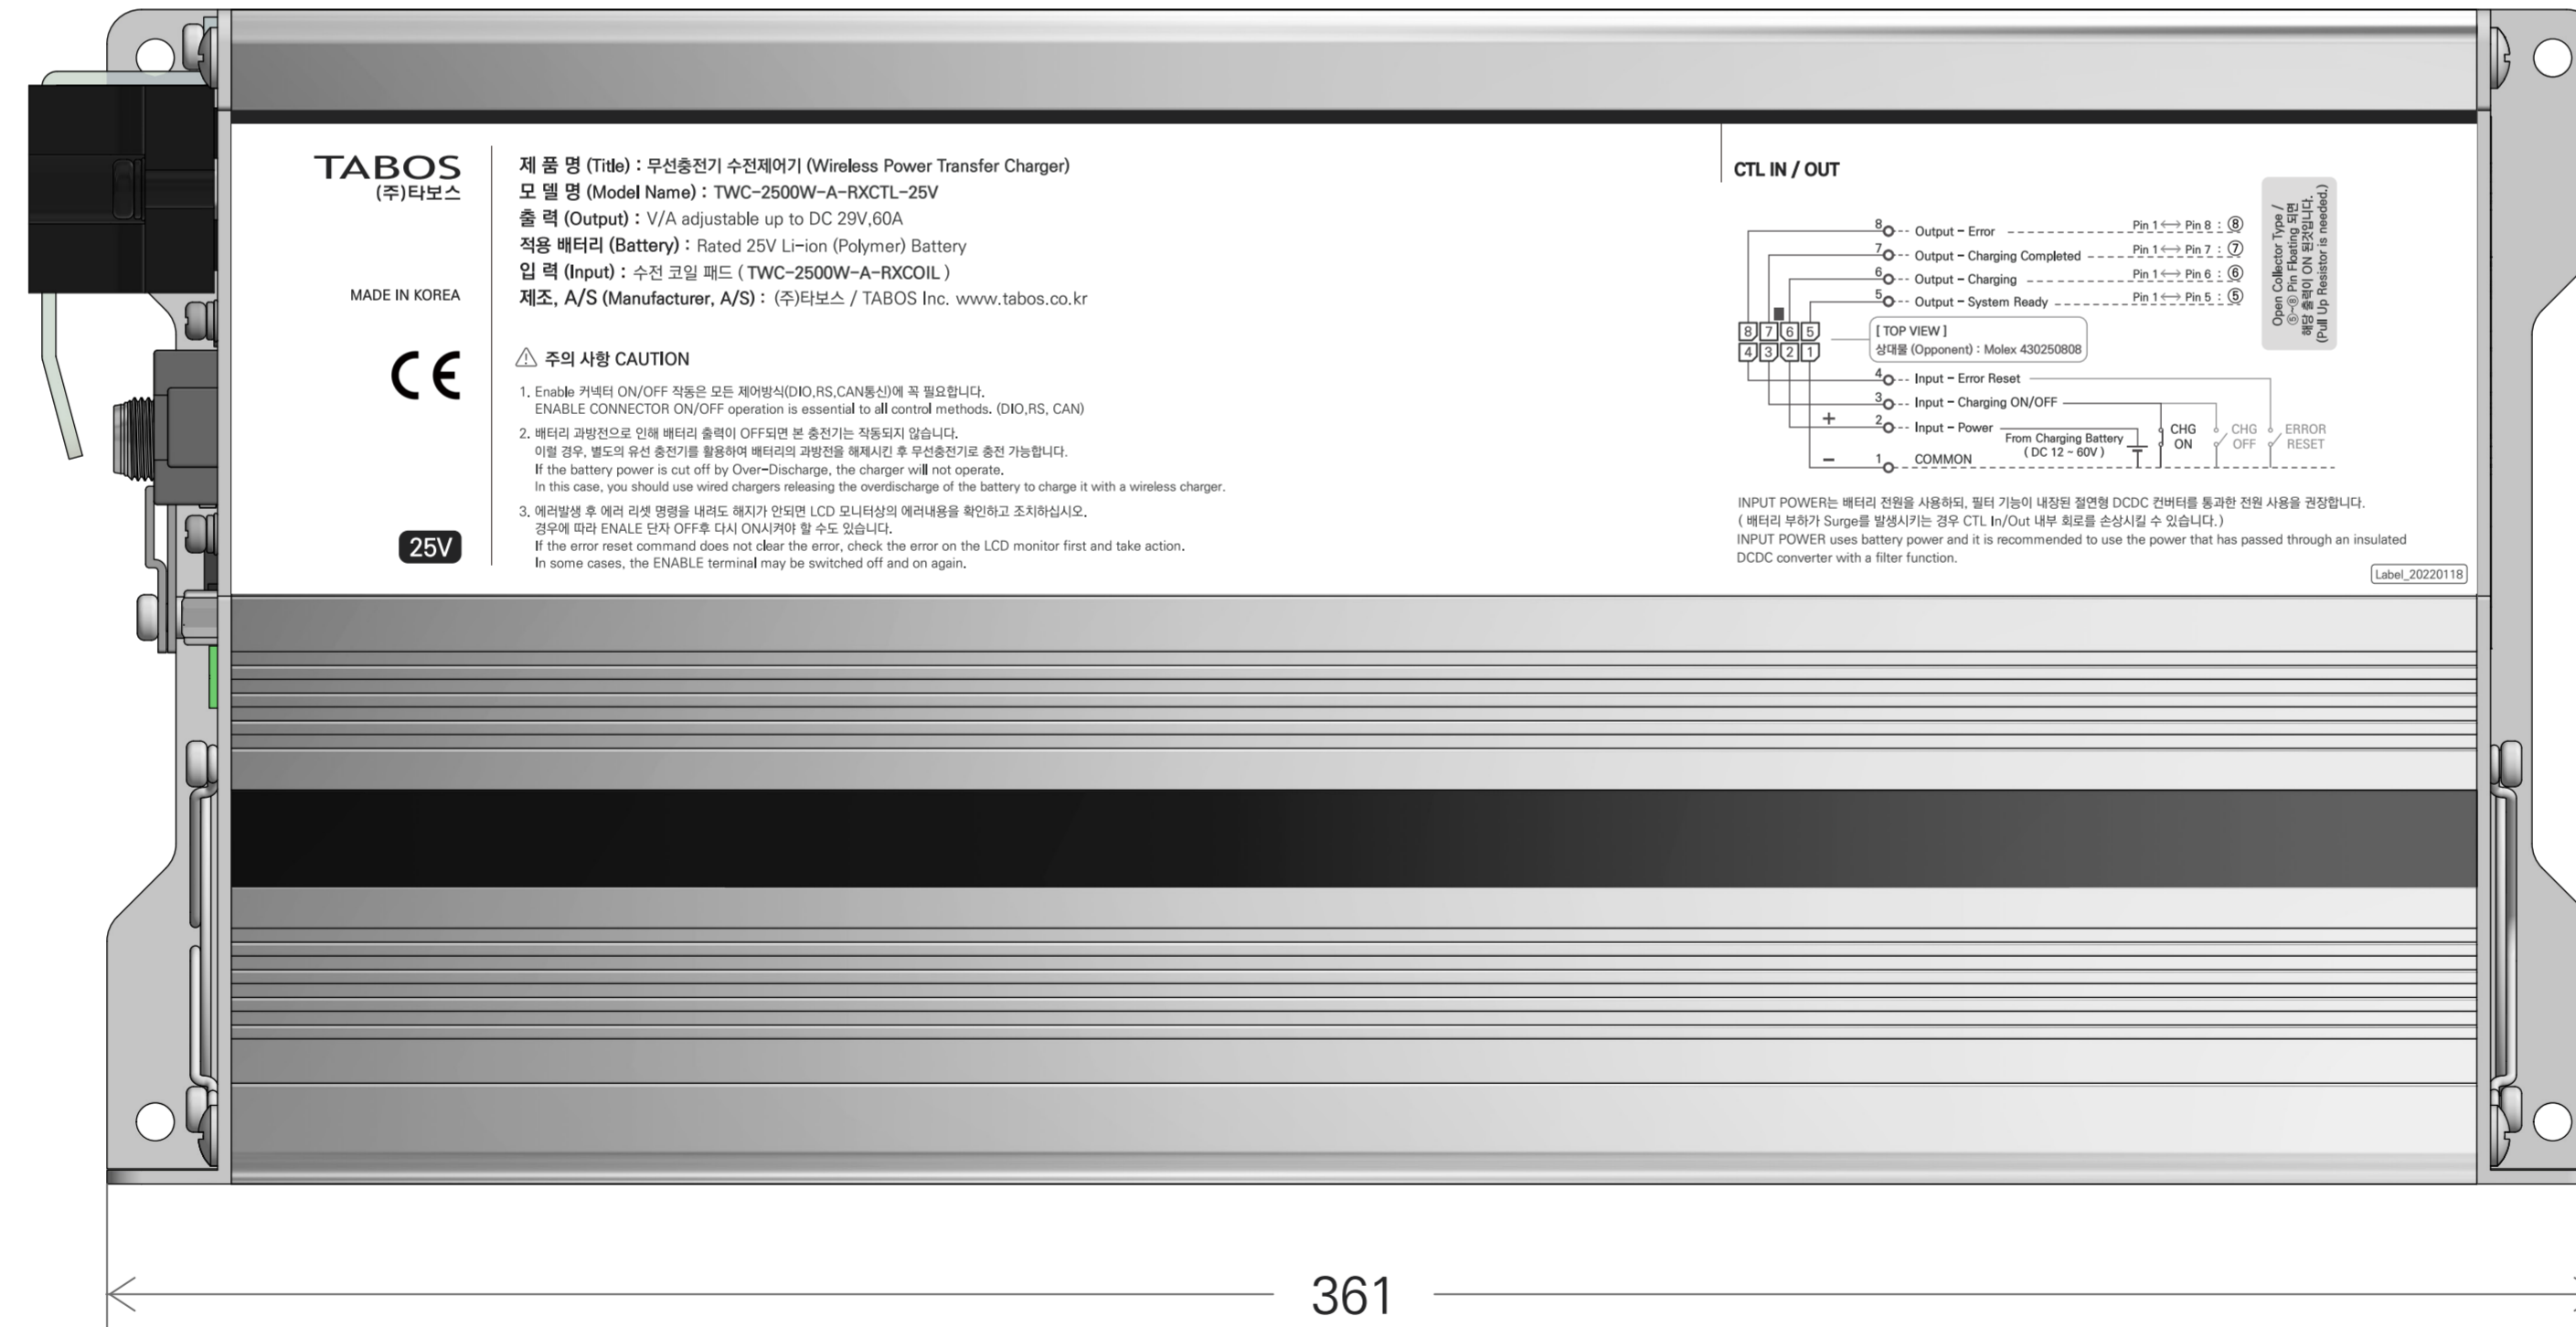

수전 제어 장치 (충전기/AGV내 장착)

2022.04.22 / TABOS

TWC-2000W-A-RXCTL-□□□

단위 : mm

수전 코일패드

TWC-2500W-A-RXCOIL

2022.04.22 / TABOS

단위 : mm

송전제어기 (충전스테이션장착)

TWC-2500W-A-TXCTL

2023.08.17 / TABOS

227

단위 : mm

송전 코일패드

TWC-2500W-A-TXCOIL

2023.08.23 / TABOS

단위 : mm

충전스테이션 조작반

2023.08.17 / TABOS

TWC-TX-STA-PNL
(가대는 견적금액에서 제외)

단위 : mm

충전스테이션 Total (송전 제어기 + 송전 코일패드 + 가대 + 조작반)

2023.08.23 / TABOS

TWC-TX-STATION