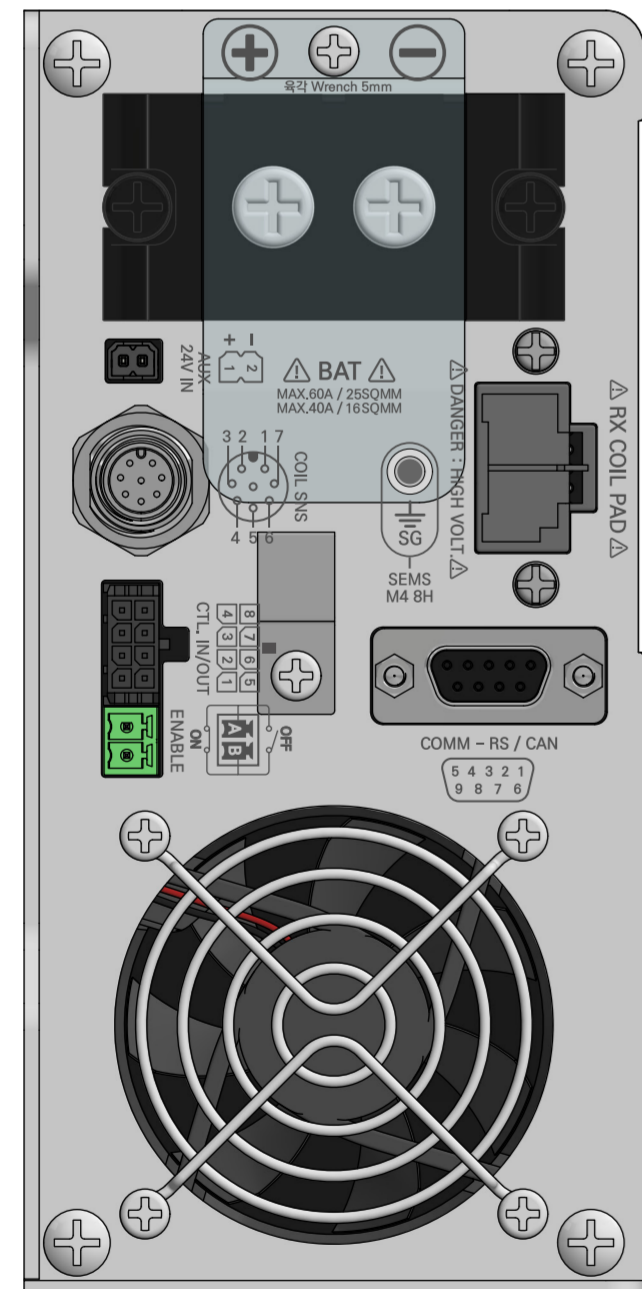

수전 제어 장치 (충전기/AGV내 장착)

2022.04.22 / TABOS

TWC-2000W-A-RXCTL-□□□

단위 : mm

수전 코일패드

TWC-2500W-A-RXCOIL

2022.04.22 / TABOS

단위 : mm

송전제어기 (충전스테이션장착)

TWC-2500W-A-TXCTL

2023.08.17 / TABOS

227

단위 : mm

송전 코일패드

TWC-2500W-A-TXCOIL

2023.08.23 / TABOS

단위 : mm

충전스테이션 조작반

2023.08.17 / TABOS

TWC-TX-STA-PNL
(가대는 견적금액에서 제외)

단위 : mm

충전스테이션 Total (송전 제어기 + 송전 코일패드 + 가대 + 조작반)

2023.08.23 / TABOS

TWC-TX-STATION

단위 : mm