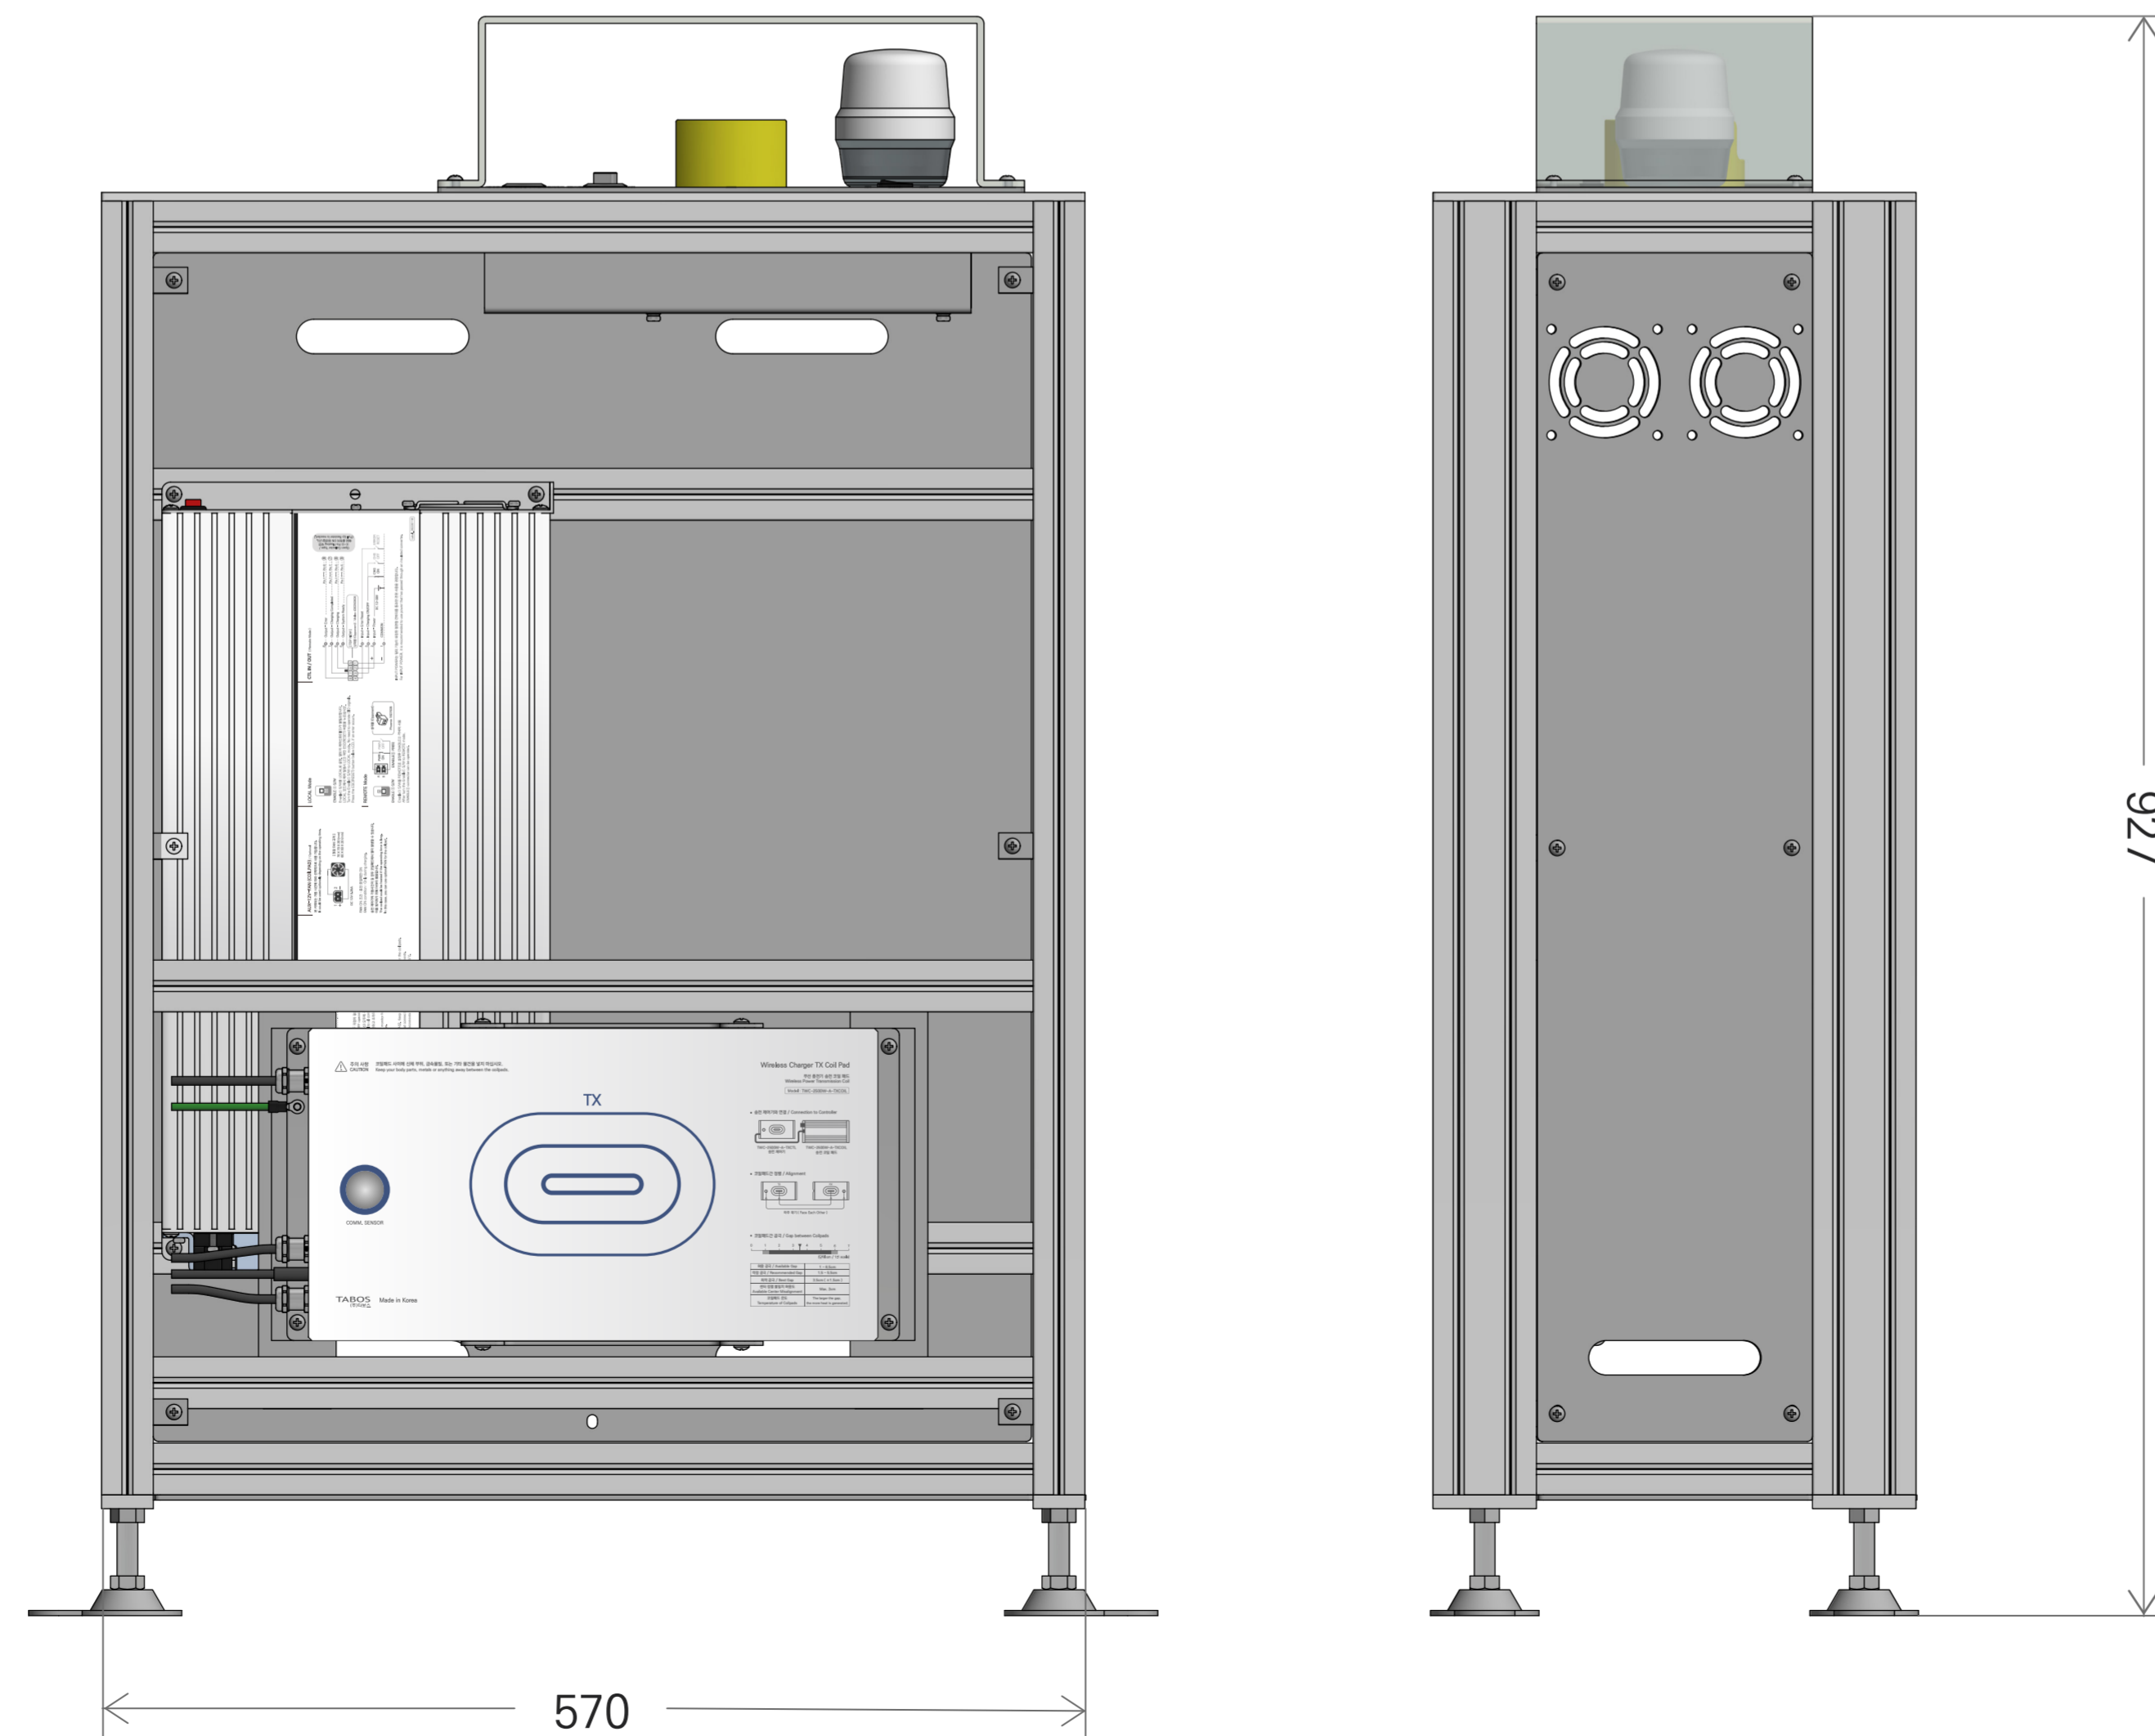

수전 제어 장치 (충전기/AGV내 장착)

2022.04.22 / TABOS

TWC-2000W-A-RXCTL-□□□

단위 : mm

수전 코일패드

TWC-2500W-A-RXCOIL

2022.04.22 / TABOS

단위 : mm

송전제어기 (충전스테이션장착)

TWC-2500W-A-TXCTL

2023.08.17 / TABOS

227

단위 : mm

송전 코일패드

TWC-2500W-A-TXCOIL

2023.08.23 / TABOS

단위 : mm

충전스테이션 조작반

2023.08.17 / TABOS

TWC-TX-STA-PNL
(가대는 견적금액에서 제외)

단위 : mm

충전스테이션 Total (송전 제어기 + 송전 코일패드 + 가대 + 조작반)

2023.08.23 / TABOS

TWC-TX-STATION