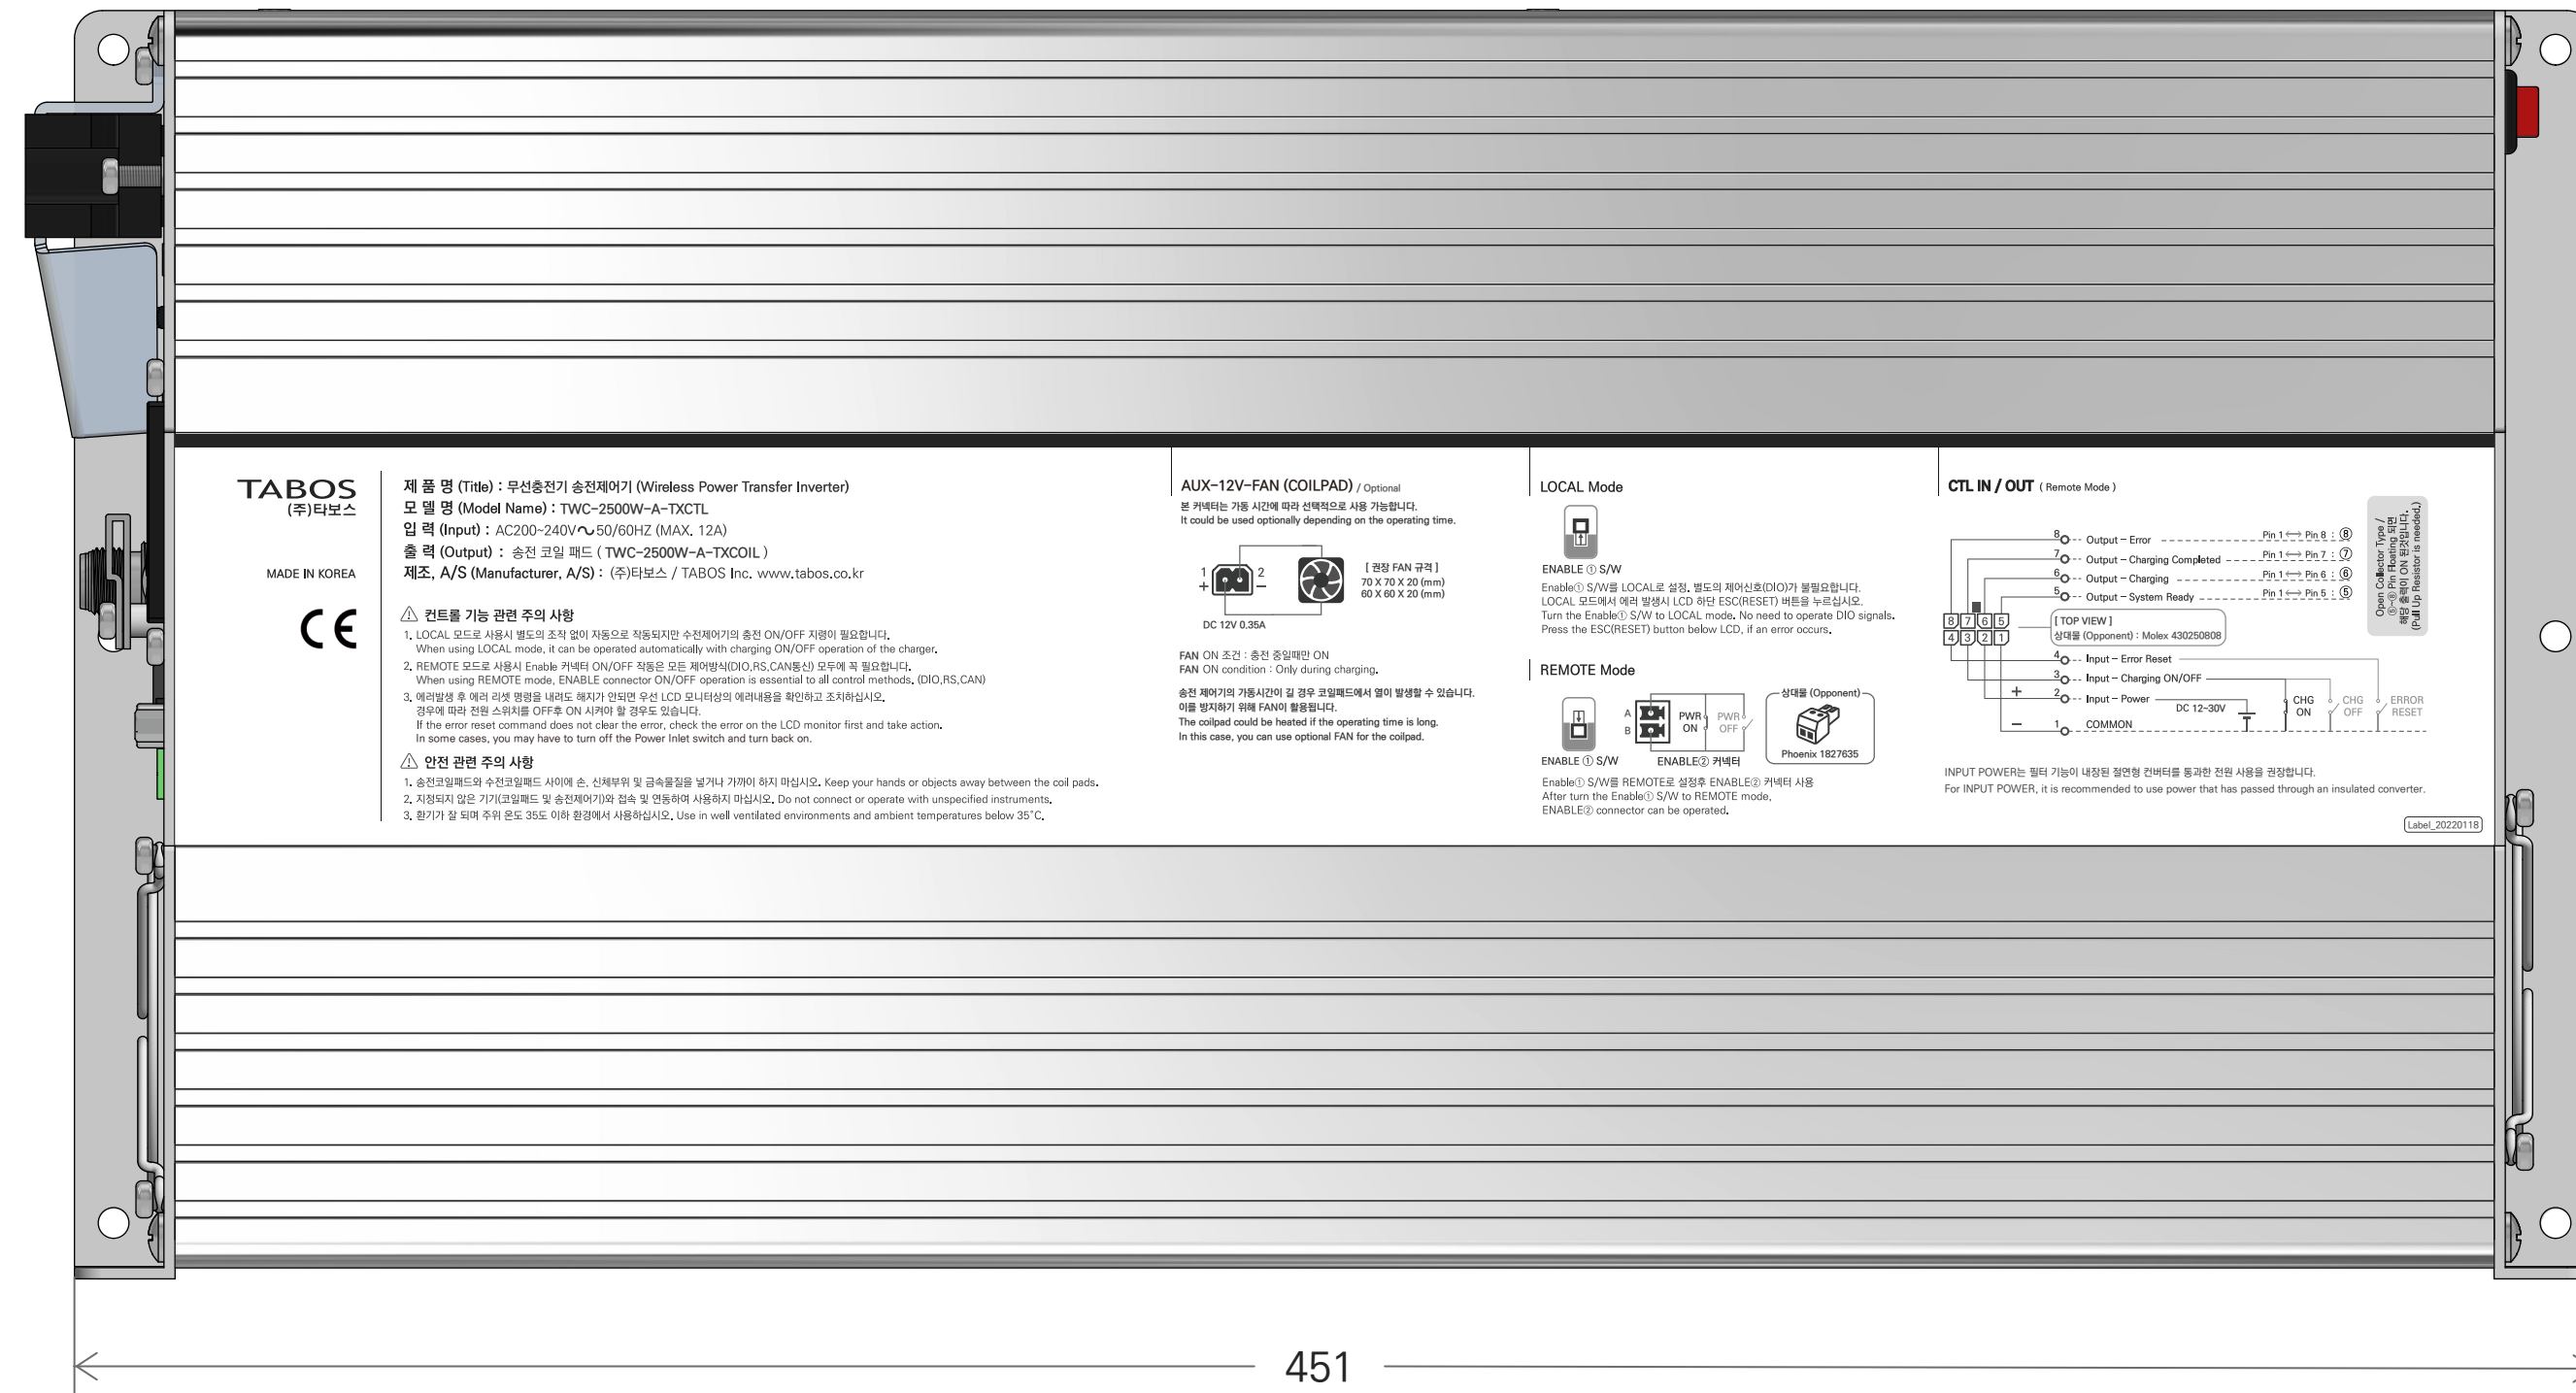

수전 제어 장치 (충전기/AGV내 장착)

2022.04.22 / TABOS

TWC-2000W-A-RXCTL-□□□

단위 : mm

수전 코일패드

TWC-2500W-A-RXCOIL

2022.04.22 / TABOS

단위 : mm

송전제어기 (충전스테이션장착)

TWC-2500W-A-TXCTL

2023.08.17 / TABOS

227

단위 : mm

송전 코일패드

TWC-2500W-A-TXCOIL

2023.08.23 / TABOS

단위 : mm

충전스테이션 조작반

2023.08.17 / TABOS

TWC-TX-STA-PNL
(가대는 견적금액에서 제외)

단위 : mm

충전스테이션 Total (송전 제어기 + 송전 코일패드 + 가대 + 조작반)

2023.08.23 / TABOS

TWC-TX-STATION