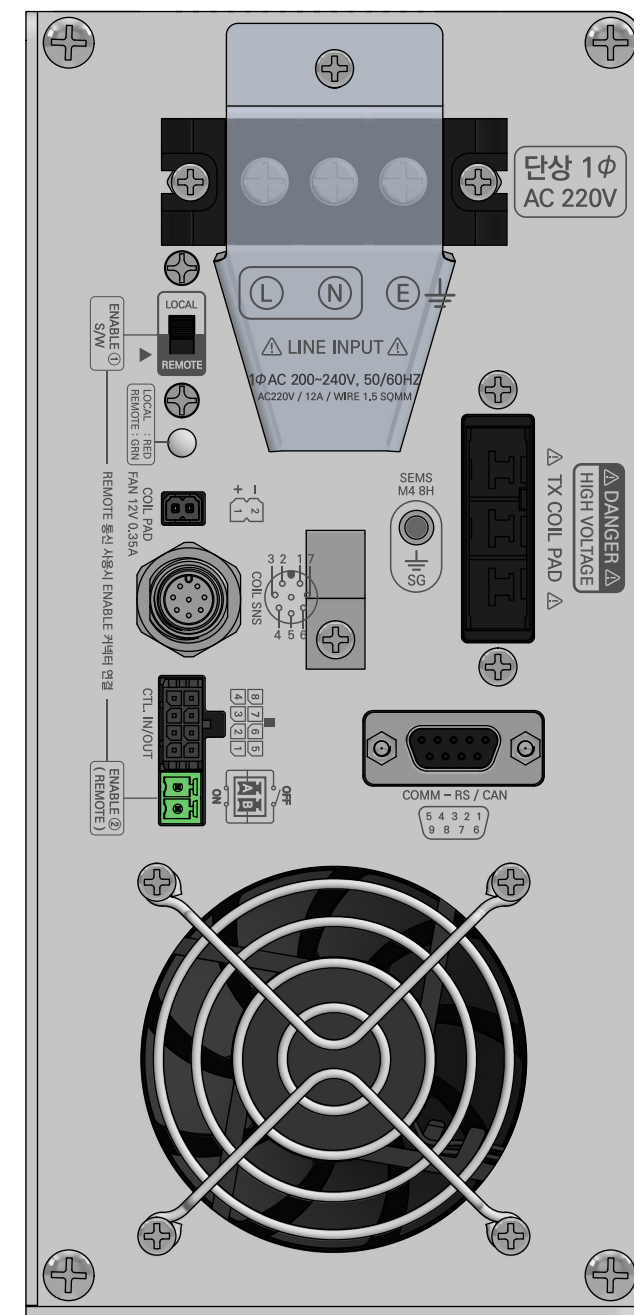

수전 제어 장치 (충전기/AGV내 장착)

2022.04.22 / TABOS

TWC-2000W-A-RXCTL-□□□

단위 : mm

수전 코일패드

TWC-2500W-A-RXCOIL

2022.04.22 / TABOS

단위 : mm

송전제어기 (충전스테이션장착)

TWC-2500W-A-TXCTL

2023.08.17 / TABOS

227

단위 : mm

송전 코일패드

TWC-2500W-A-TXCOIL

2023.08.23 / TABOS

단위 : mm

충전스테이션 조작반

2023.08.17 / TABOS

TWC-TX-STA-PNL
(가대는 견적금액에서 제외)

단위 : mm

충전스테이션 Total (송전 제어기 + 송전 코일패드 + 가대 + 조작반)

2023.08.23 / TABOS

TWC-TX-STATION

단위 : mm