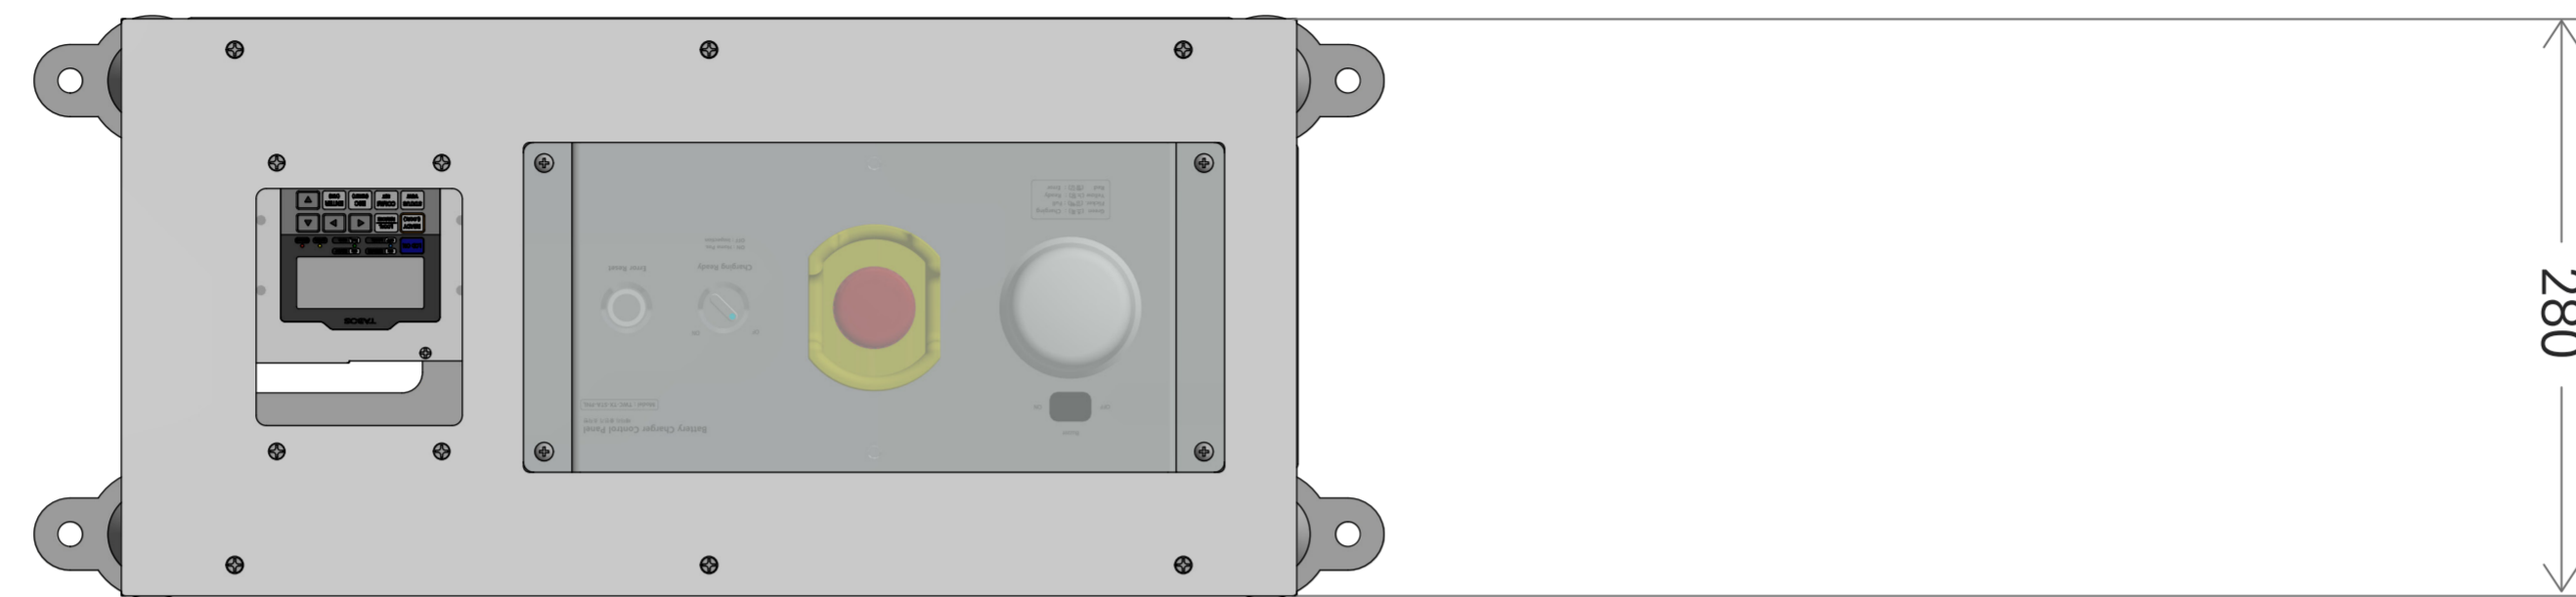

단위 : mm

충전스테이션 조작반

2023.08.17 / TABOS

TWC-TX-STA-PNL
(가대는 견적금액에서 제외)

단위 : mm

충전스테이션 Total (송전 제어기 + 송전 코일패드 + 가대 + 조작반)

2023.08.23 / TABOS

TWC-TX-STATION