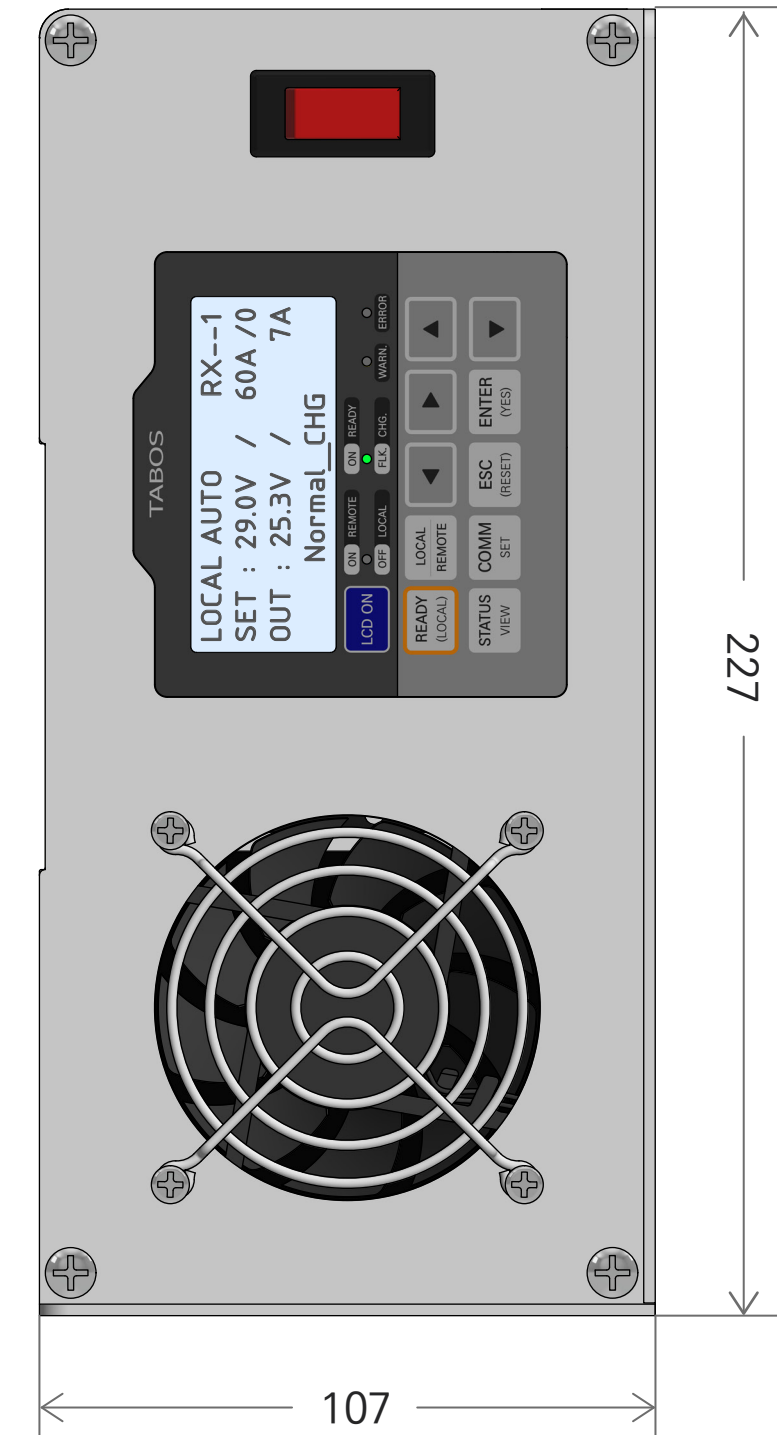

수전 제어 장치 (충전기/AGV내 장착)

2022.04.22 / TABOS

TWC-2000W-A-RXCTL-□□□

단위 : mm

수전 코일패드

TWC-2500W-A-RXCOIL

2022.04.22 / TABOS

단위 : mm

송전제어기 (충전스테이션장착)

TWC-2500W-A-TXCTL

2023.08.17 / TABOS

227

단위 : mm

송전 코일패드

TWC-2500W-A-TXCOIL

2023.08.23 / TABOS

단위 : mm

충전스테이션 조작반

2023.08.17 / TABOS

TWC-TX-STA-PNL
(가대는 견적금액에서 제외)

단위 : mm

충전스테이션 Total (송전 제어기 + 송전 코일패드 + 가대 + 조작반)

2023.08.23 / TABOS

TWC-TX-STATION

단위 : mm