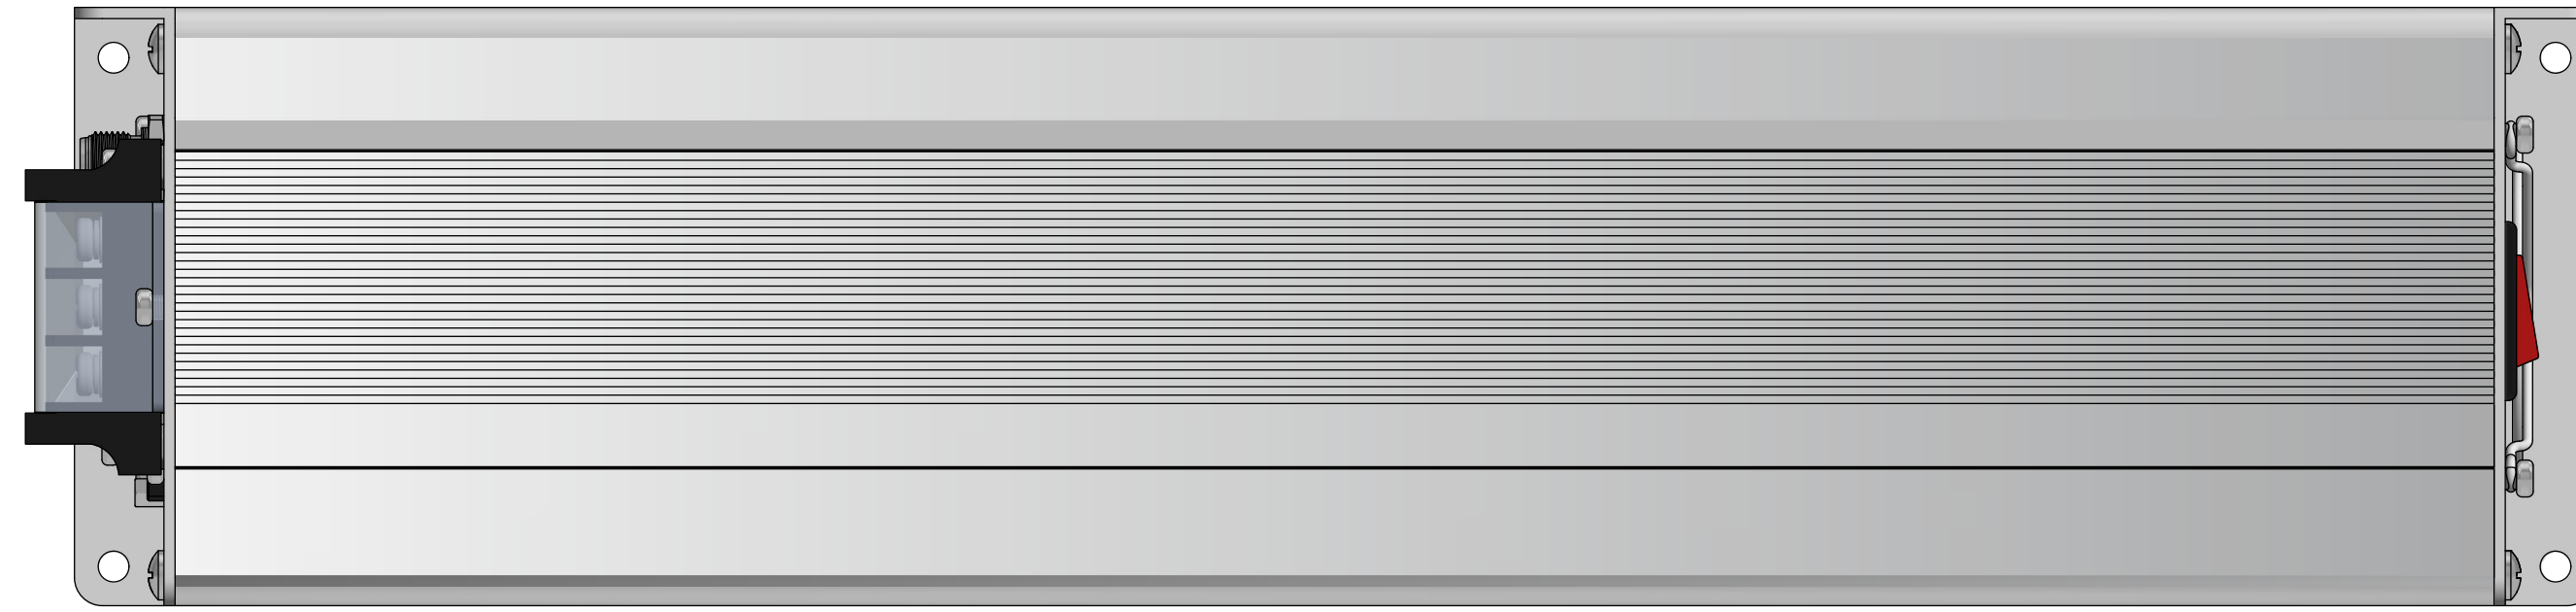

수전 제어 장치 (충전기/AGV내 장착)

2022.04.22 / TABOS

TWC-2000W-A-RXCTL-□□□

단위 : mm

수전 코일패드

TWC-2500W-A-RXCOIL

2022.04.22 / TABOS

단위 : mm

송전제어기 (충전스테이션장착)

TWC-2500W-A-TXCTL

2023.08.17 / TABOS

227

단위 : mm

송전 코일패드

TWC-2500W-A-TXCOIL

2023.08.23 / TABOS

단위 : mm

충전스테이션 조작반

2023.08.17 / TABOS

TWC-TX-STA-PNL
(가대는 견적금액에서 제외)

단위 : mm

충전스테이션 Total (송전 제어기 + 송전 코일패드 + 가대 + 조작반)

2023.08.23 / TABOS

TWC-TX-STATION