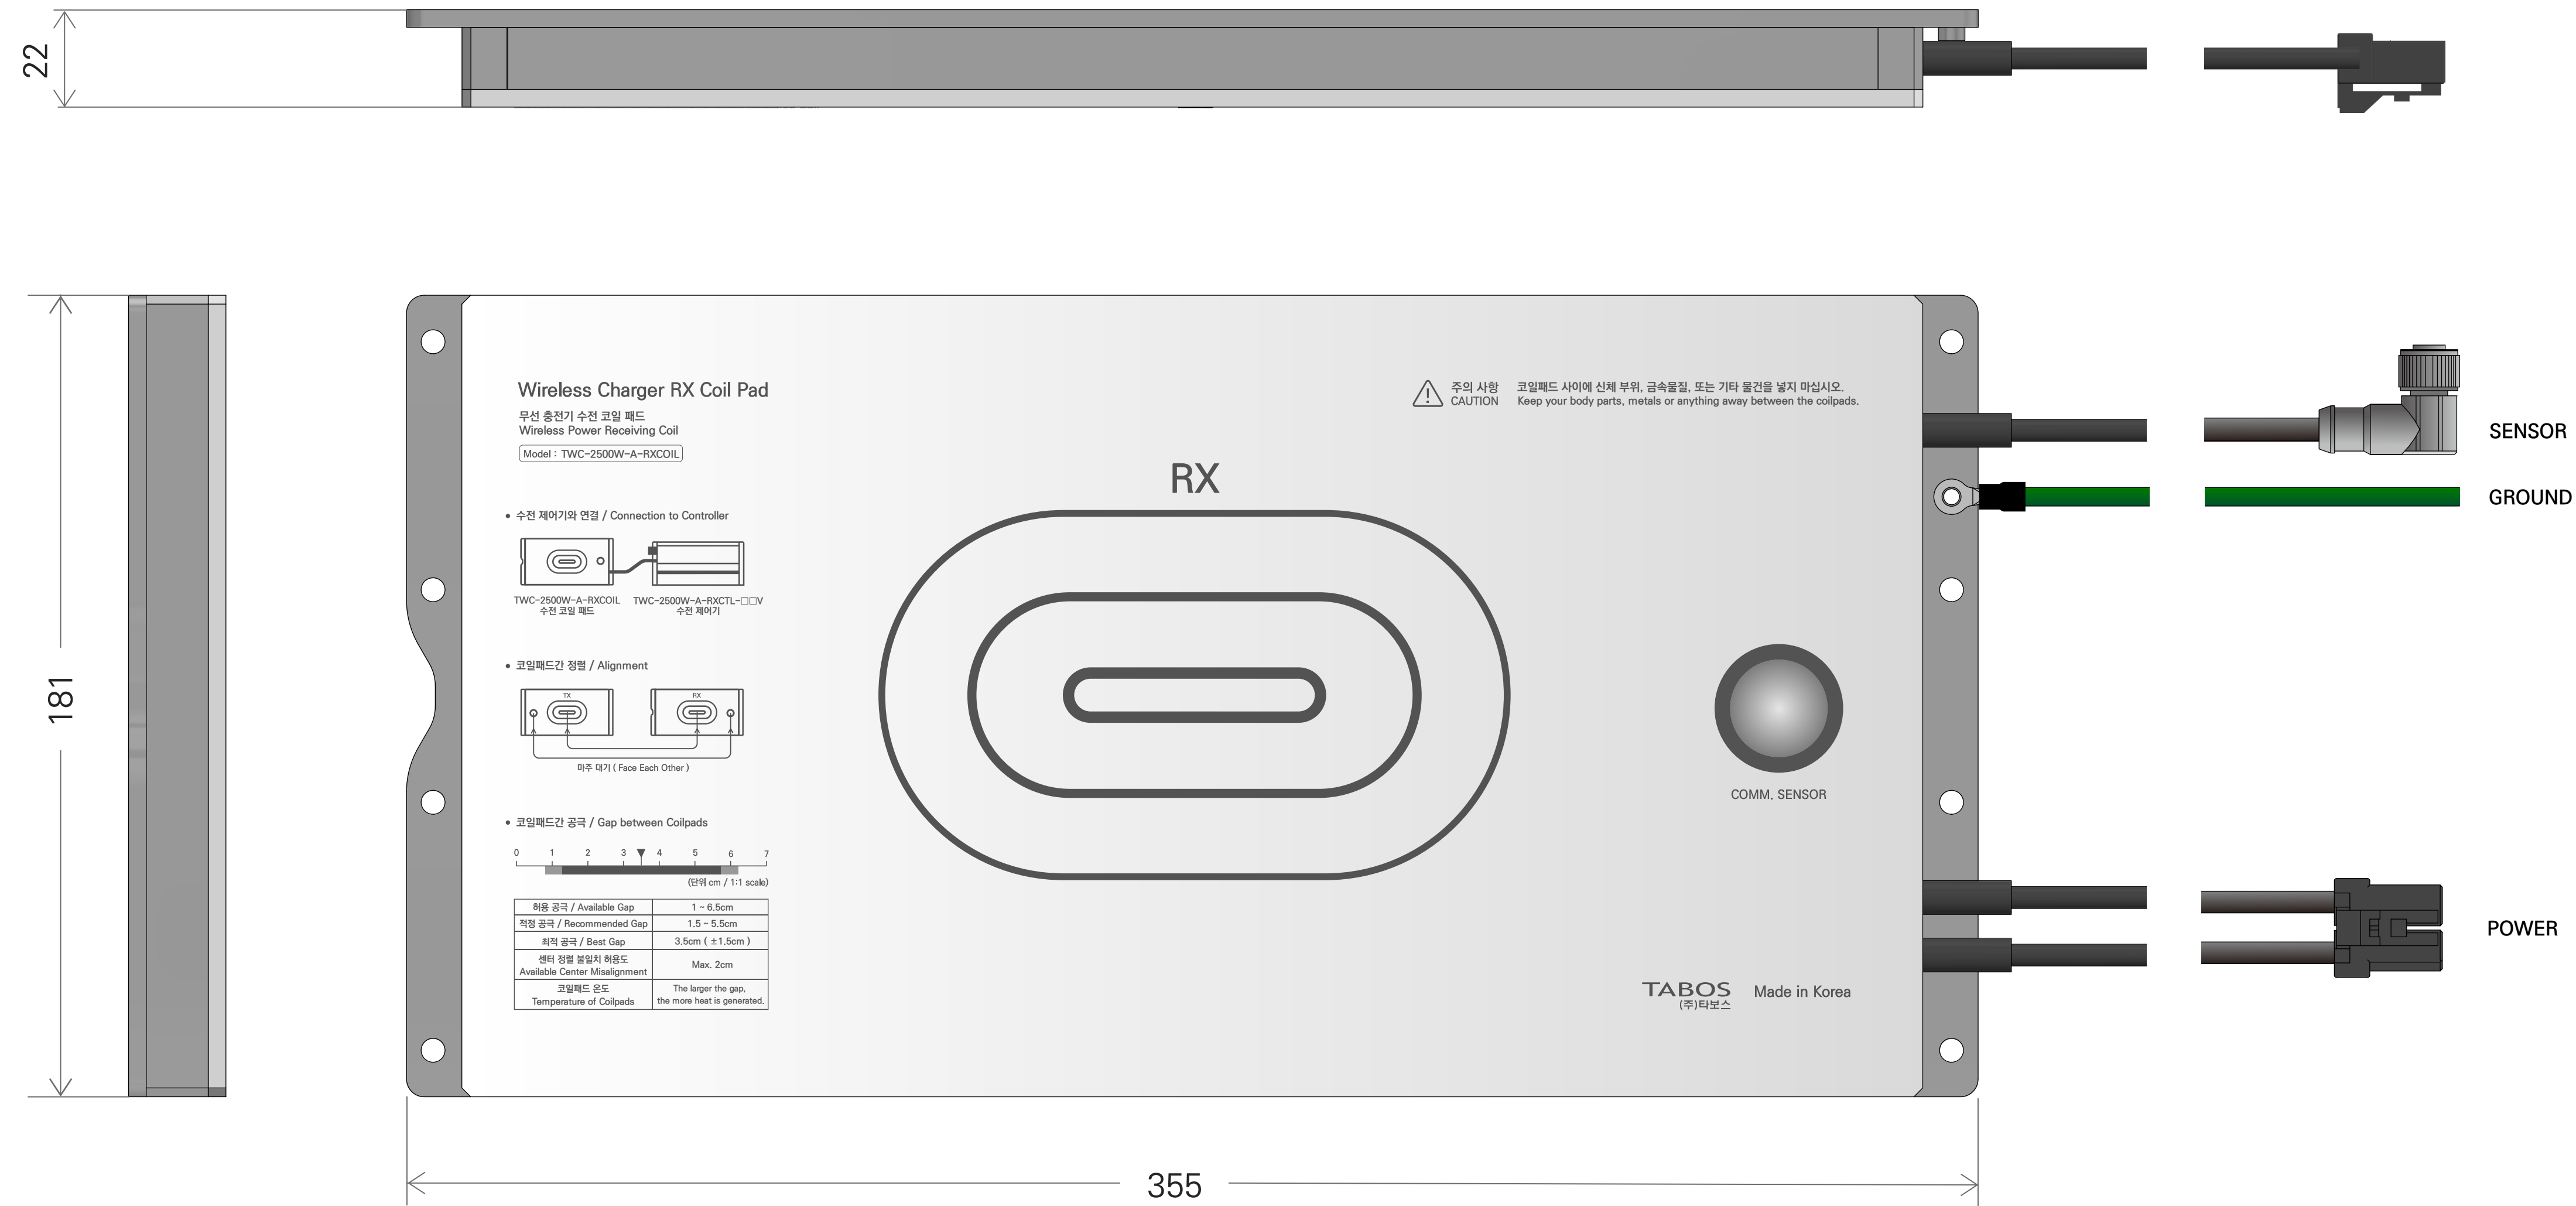

수전 제어 장치 (충전기/AGV내 장착)

2022.04.22 / TABOS

TWC-2000W-A-RXCTL-□□□

단위 : mm

수전 코일패드

TWC-2500W-A-RXCOIL

2022.04.22 / TABOS

단위 : mm

송전제어기 (충전스테이션장착)

TWC-2500W-A-TXCTL

2023.08.17 / TABOS

227

단위 : mm

송전 코일패드

TWC-2500W-A-TXCOIL

2023.08.23 / TABOS

단위 : mm

충전스테이션 조작반

2023.08.17 / TABOS

TWC-TX-STA-PNL
(가대는 견적금액에서 제외)

단위 : mm

충전스테이션 Total (송전 제어기 + 송전 코일패드 + 가대 + 조작반)

2023.08.23 / TABOS

TWC-TX-STATION

단위 : mm