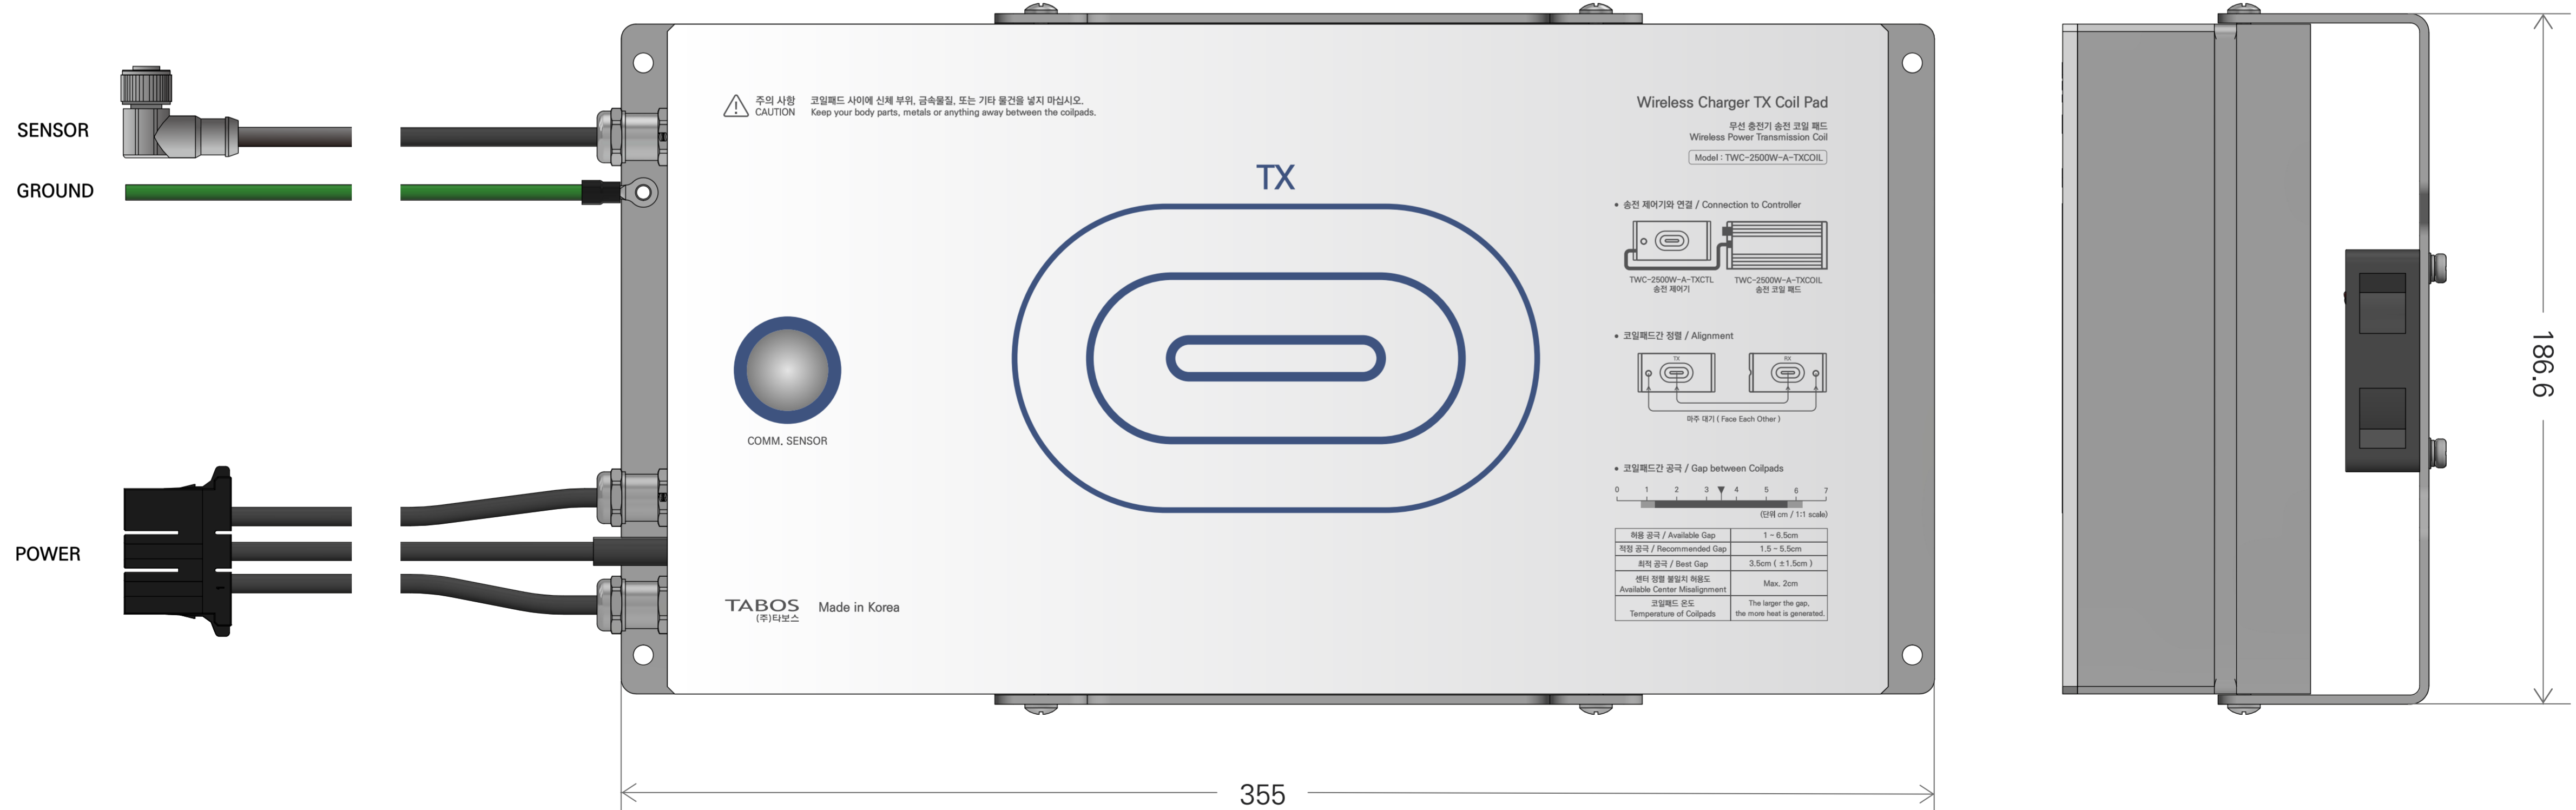

수전 제어 장치 (충전기/AGV내 장착)

2022.04.22 / TABOS

TWC-2000W-A-RXCTL-□□□

단위 : mm

수전 코일패드

TWC-2500W-A-RXCOIL

2022.04.22 / TABOS

단위 : mm

송전제어기 (충전스테이션장착)

TWC-2500W-A-TXCTL

2023.08.17 / TABOS

227

단위 : mm

송전 코일패드

TWC-2500W-A-TXCOIL

2023.08.23 / TABOS

단위 : mm

충전스테이션 조작반

2023.08.17 / TABOS

TWC-TX-STA-PNL
(가대는 견적금액에서 제외)

단위 : mm

충전스테이션 Total (송전 제어기 + 송전 코일패드 + 가대 + 조작반)

2023.08.23 / TABOS

TWC-TX-STATION