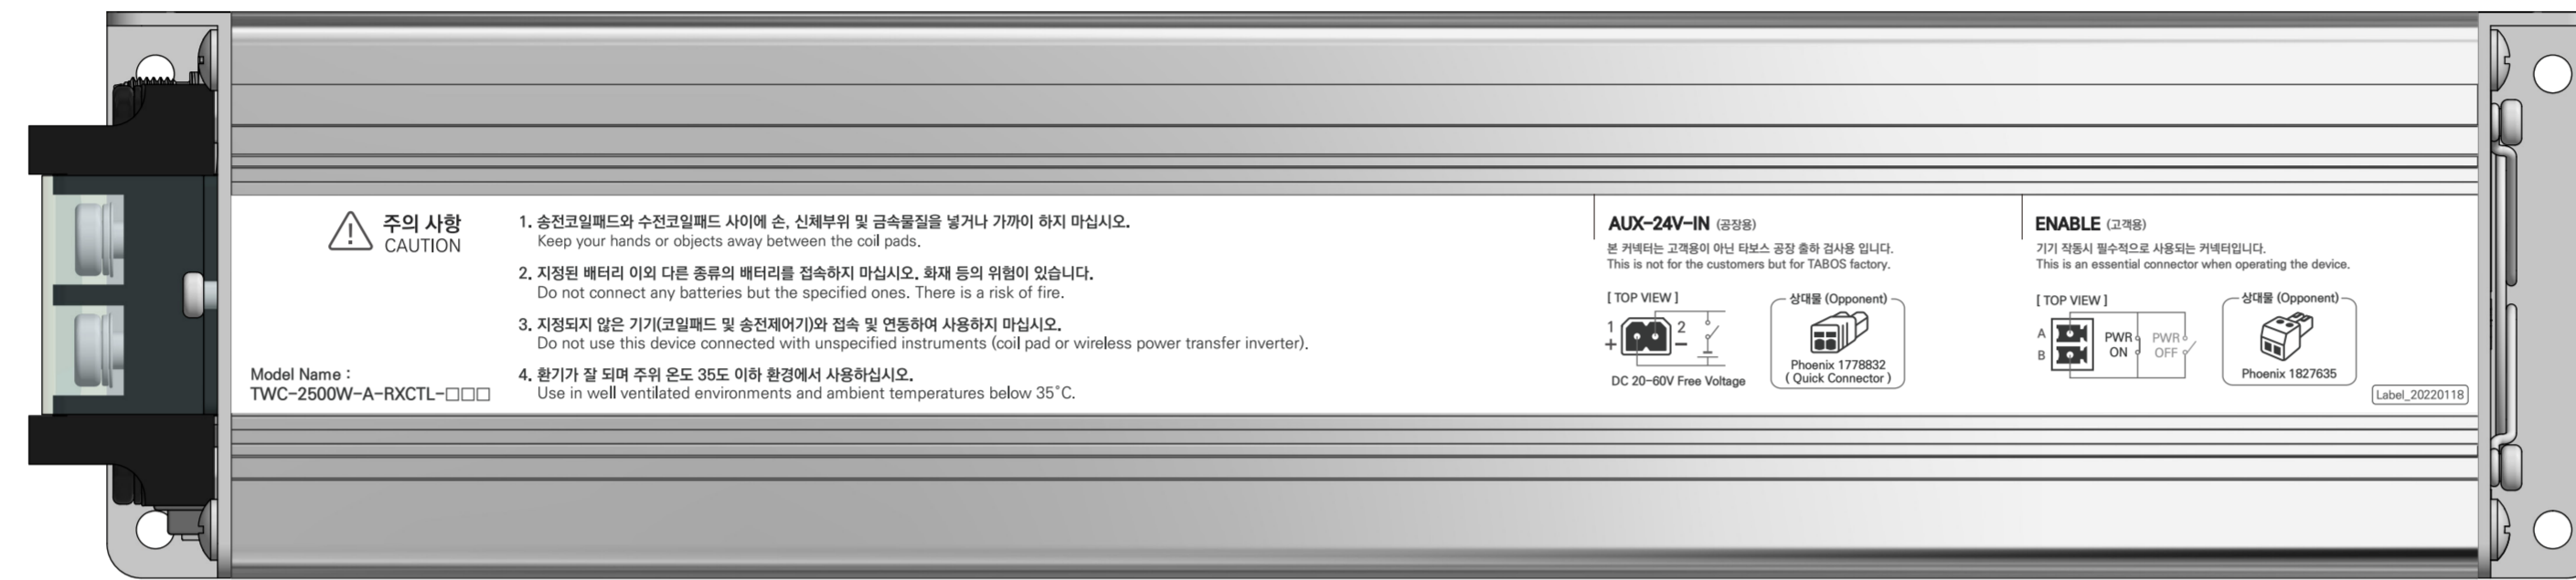

수전 제어 장치 (충전기/AGV내 장착)

2022.04.22 / TABOS

TWC-2000W-A-RXCTL-□□□

단위 : mm

수전 코일패드

TWC-2500W-A-RXCOIL

2022.04.22 / TABOS

단위 : mm

송전제어기 (충전스테이션장착)

TWC-2500W-A-TXCTL

2023.08.17 / TABOS

227

단위 : mm

송전 코일패드

TWC-2500W-A-TXCOIL

2023.08.23 / TABOS