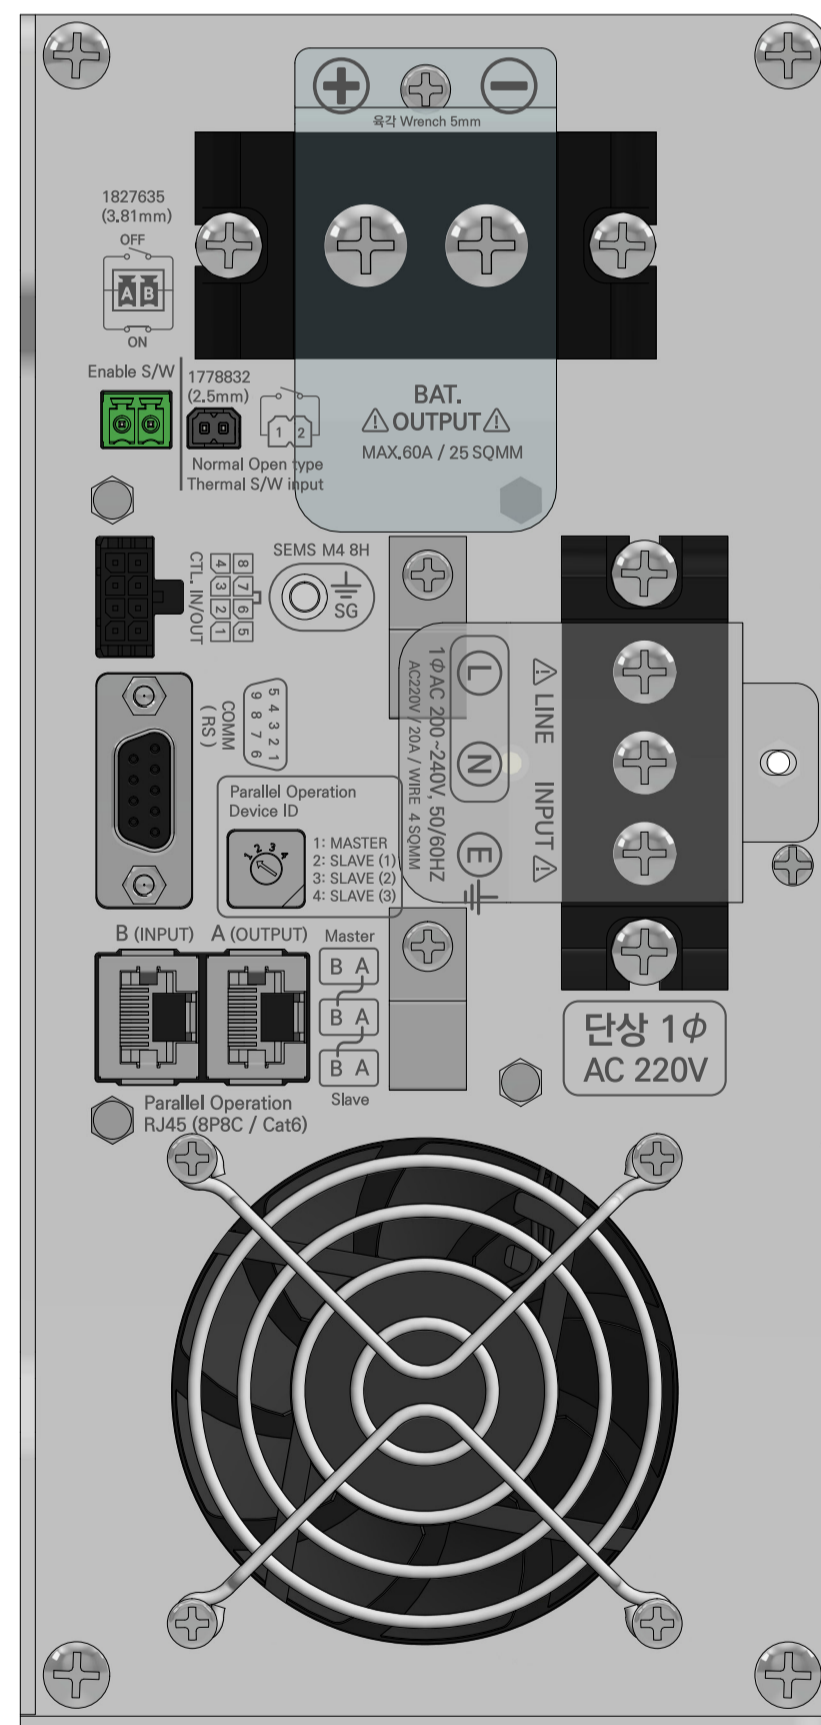

3500W 충전기_고객용 도면

TC-3500W-50V60A

2024.02.02 / TABOS

437

451

227

단위 : mm