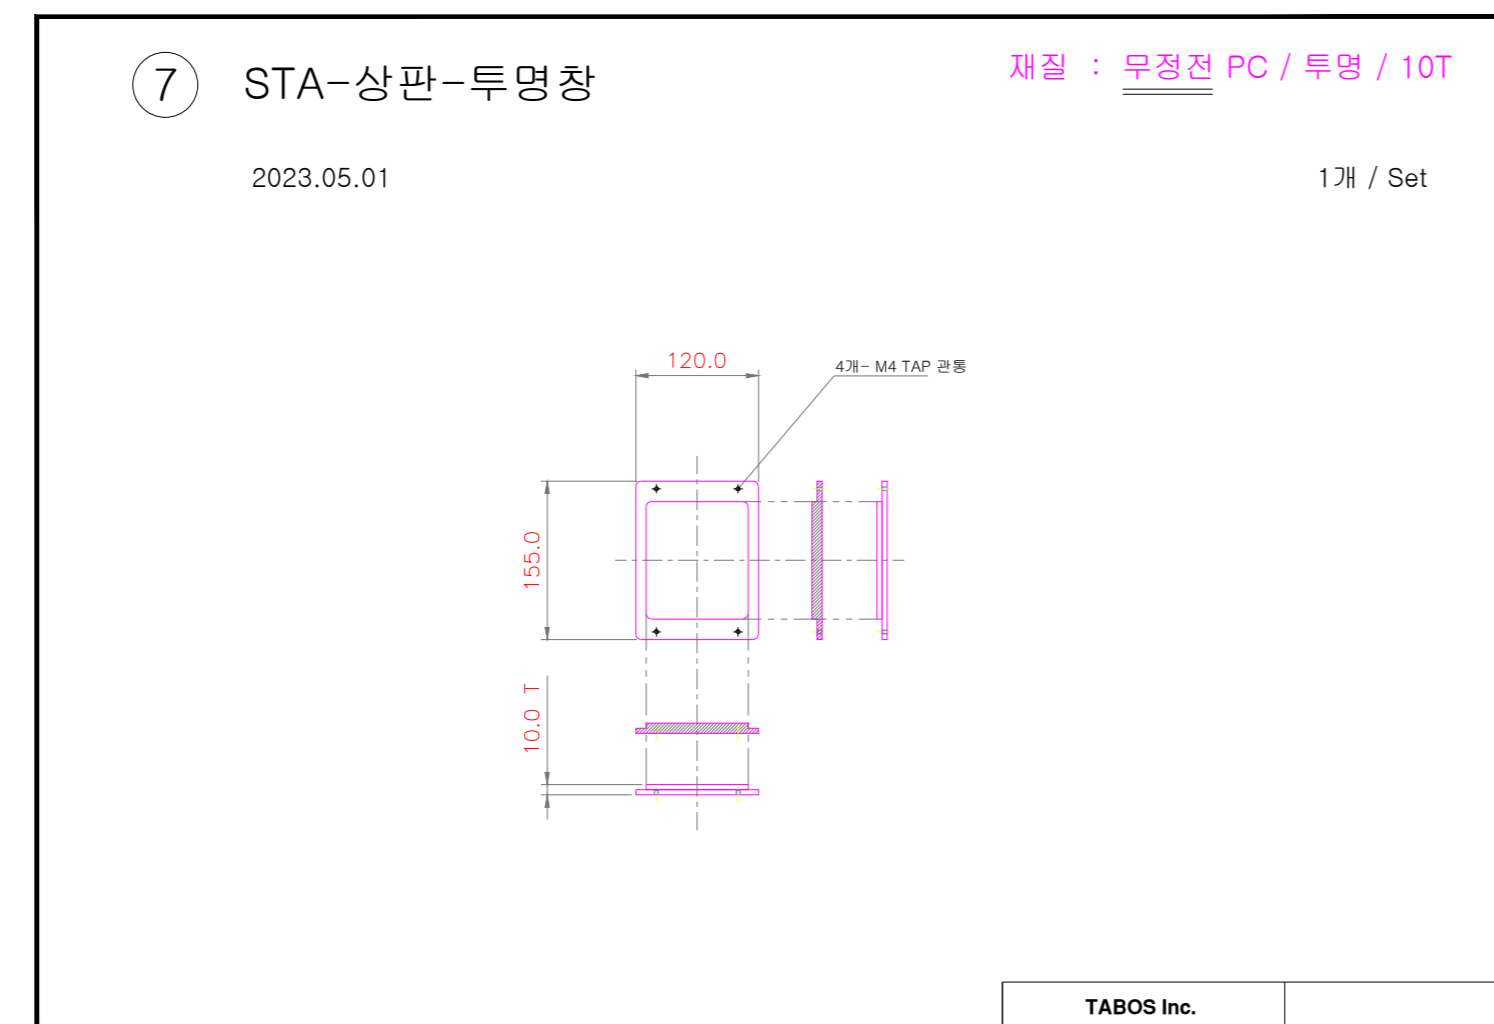

③ 조작반 / 옵션 (선택사양)

조작반 도면

참고 : 조작반 설치 가대(Fixture) 기계설계자를 위한 도면

수부 투명창을 통해 충전기 LCD 모니터를 확인할 수 있음.

이 사진은 무선충전기에 적용된 사례이나, TC-3500W 무선충전기 가대(Fixture) 제작시 이를 응용할 수 있음.