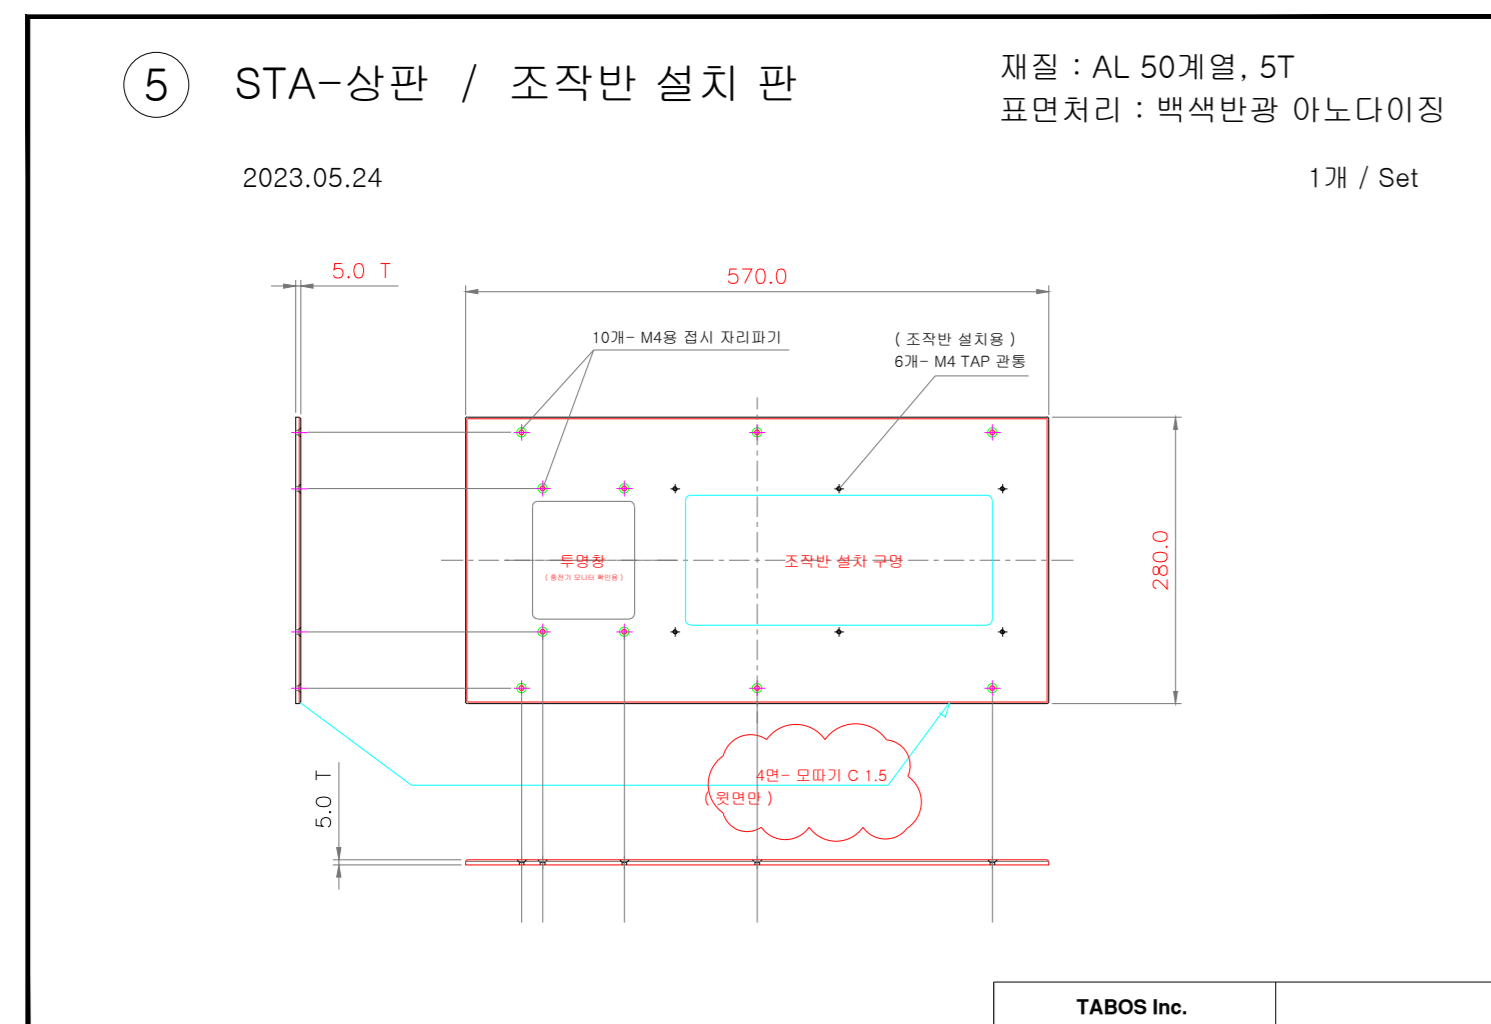

③ 조작반 / 옵션 (선택사양)

조작반 도면

참고 : 조작반 설치 가대(Fixture) 기계설계자를 위한 도면

수부 투명창을 통해 충전기 LCD 모니터를 확인할 수 있음.

이 사진은 무선충전기에 적용된 사례이나, TC-3500W 무선충전기 가대(Fixture) 제작시 이를 응용할 수 있음.