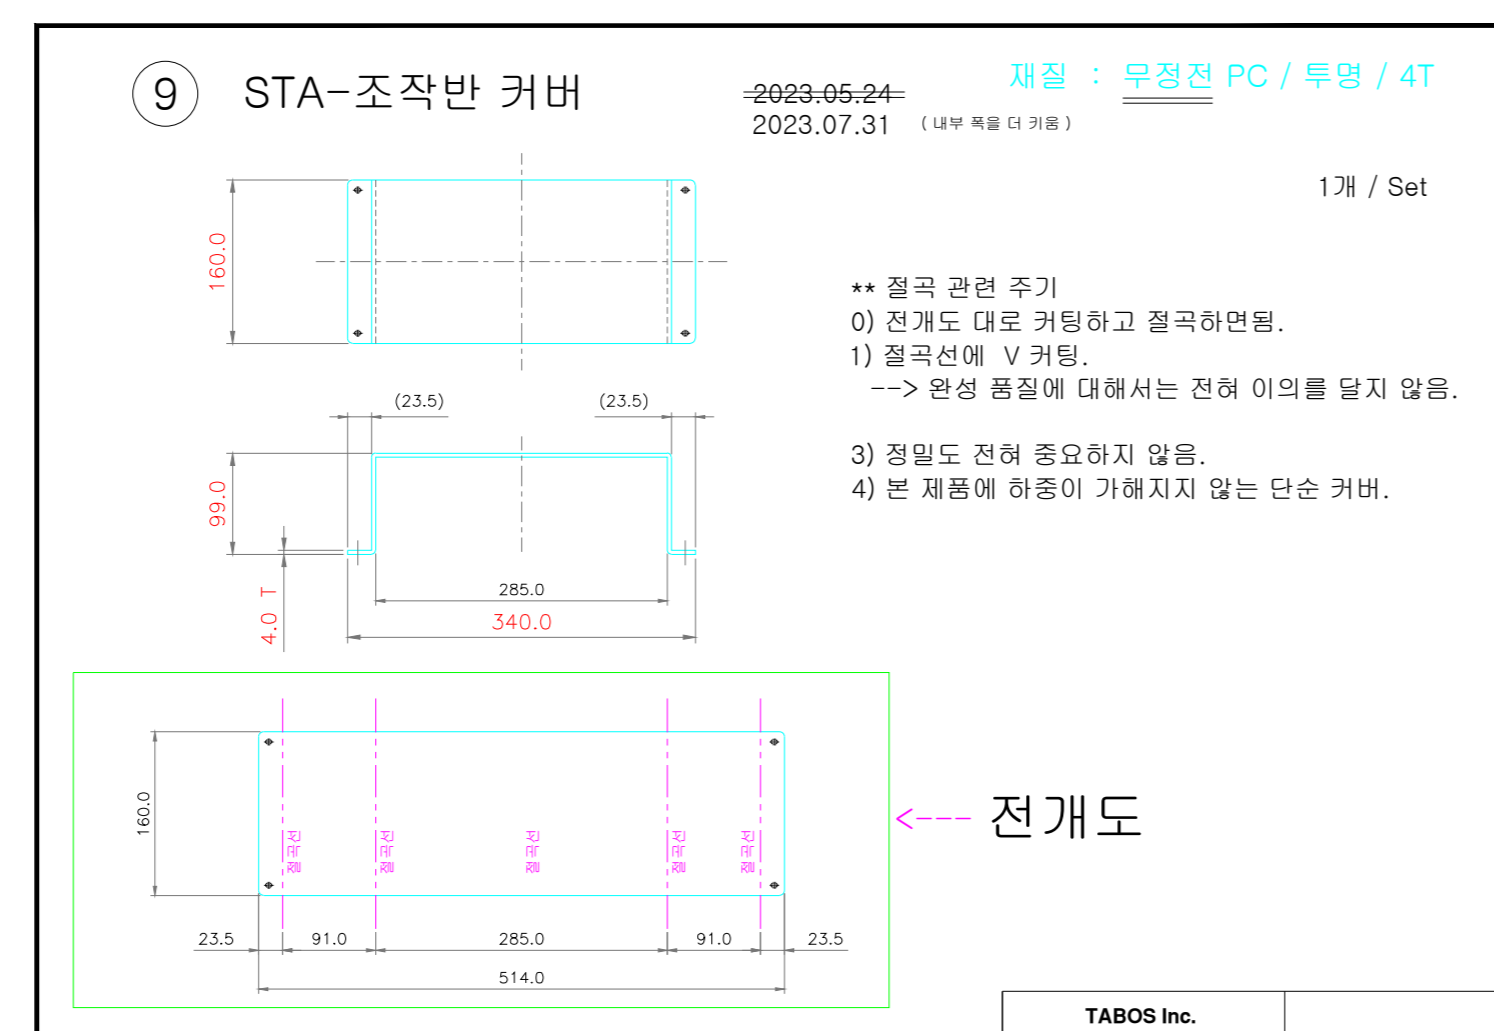

③ 조작반 / 옵션 (선택사양)

조작반 도면

참고 : 조작반 설치 가대(Fixture) 기계설계자를 위한 도면

수부 투명창을 통해 충전기 LCD 모니터를 확인할 수 있음.

이 사진은 무선충전기에 적용된 사례이나, TC-3500W 무선충전기 가대(Fixture) 제작시 이를 응용할 수 있음.