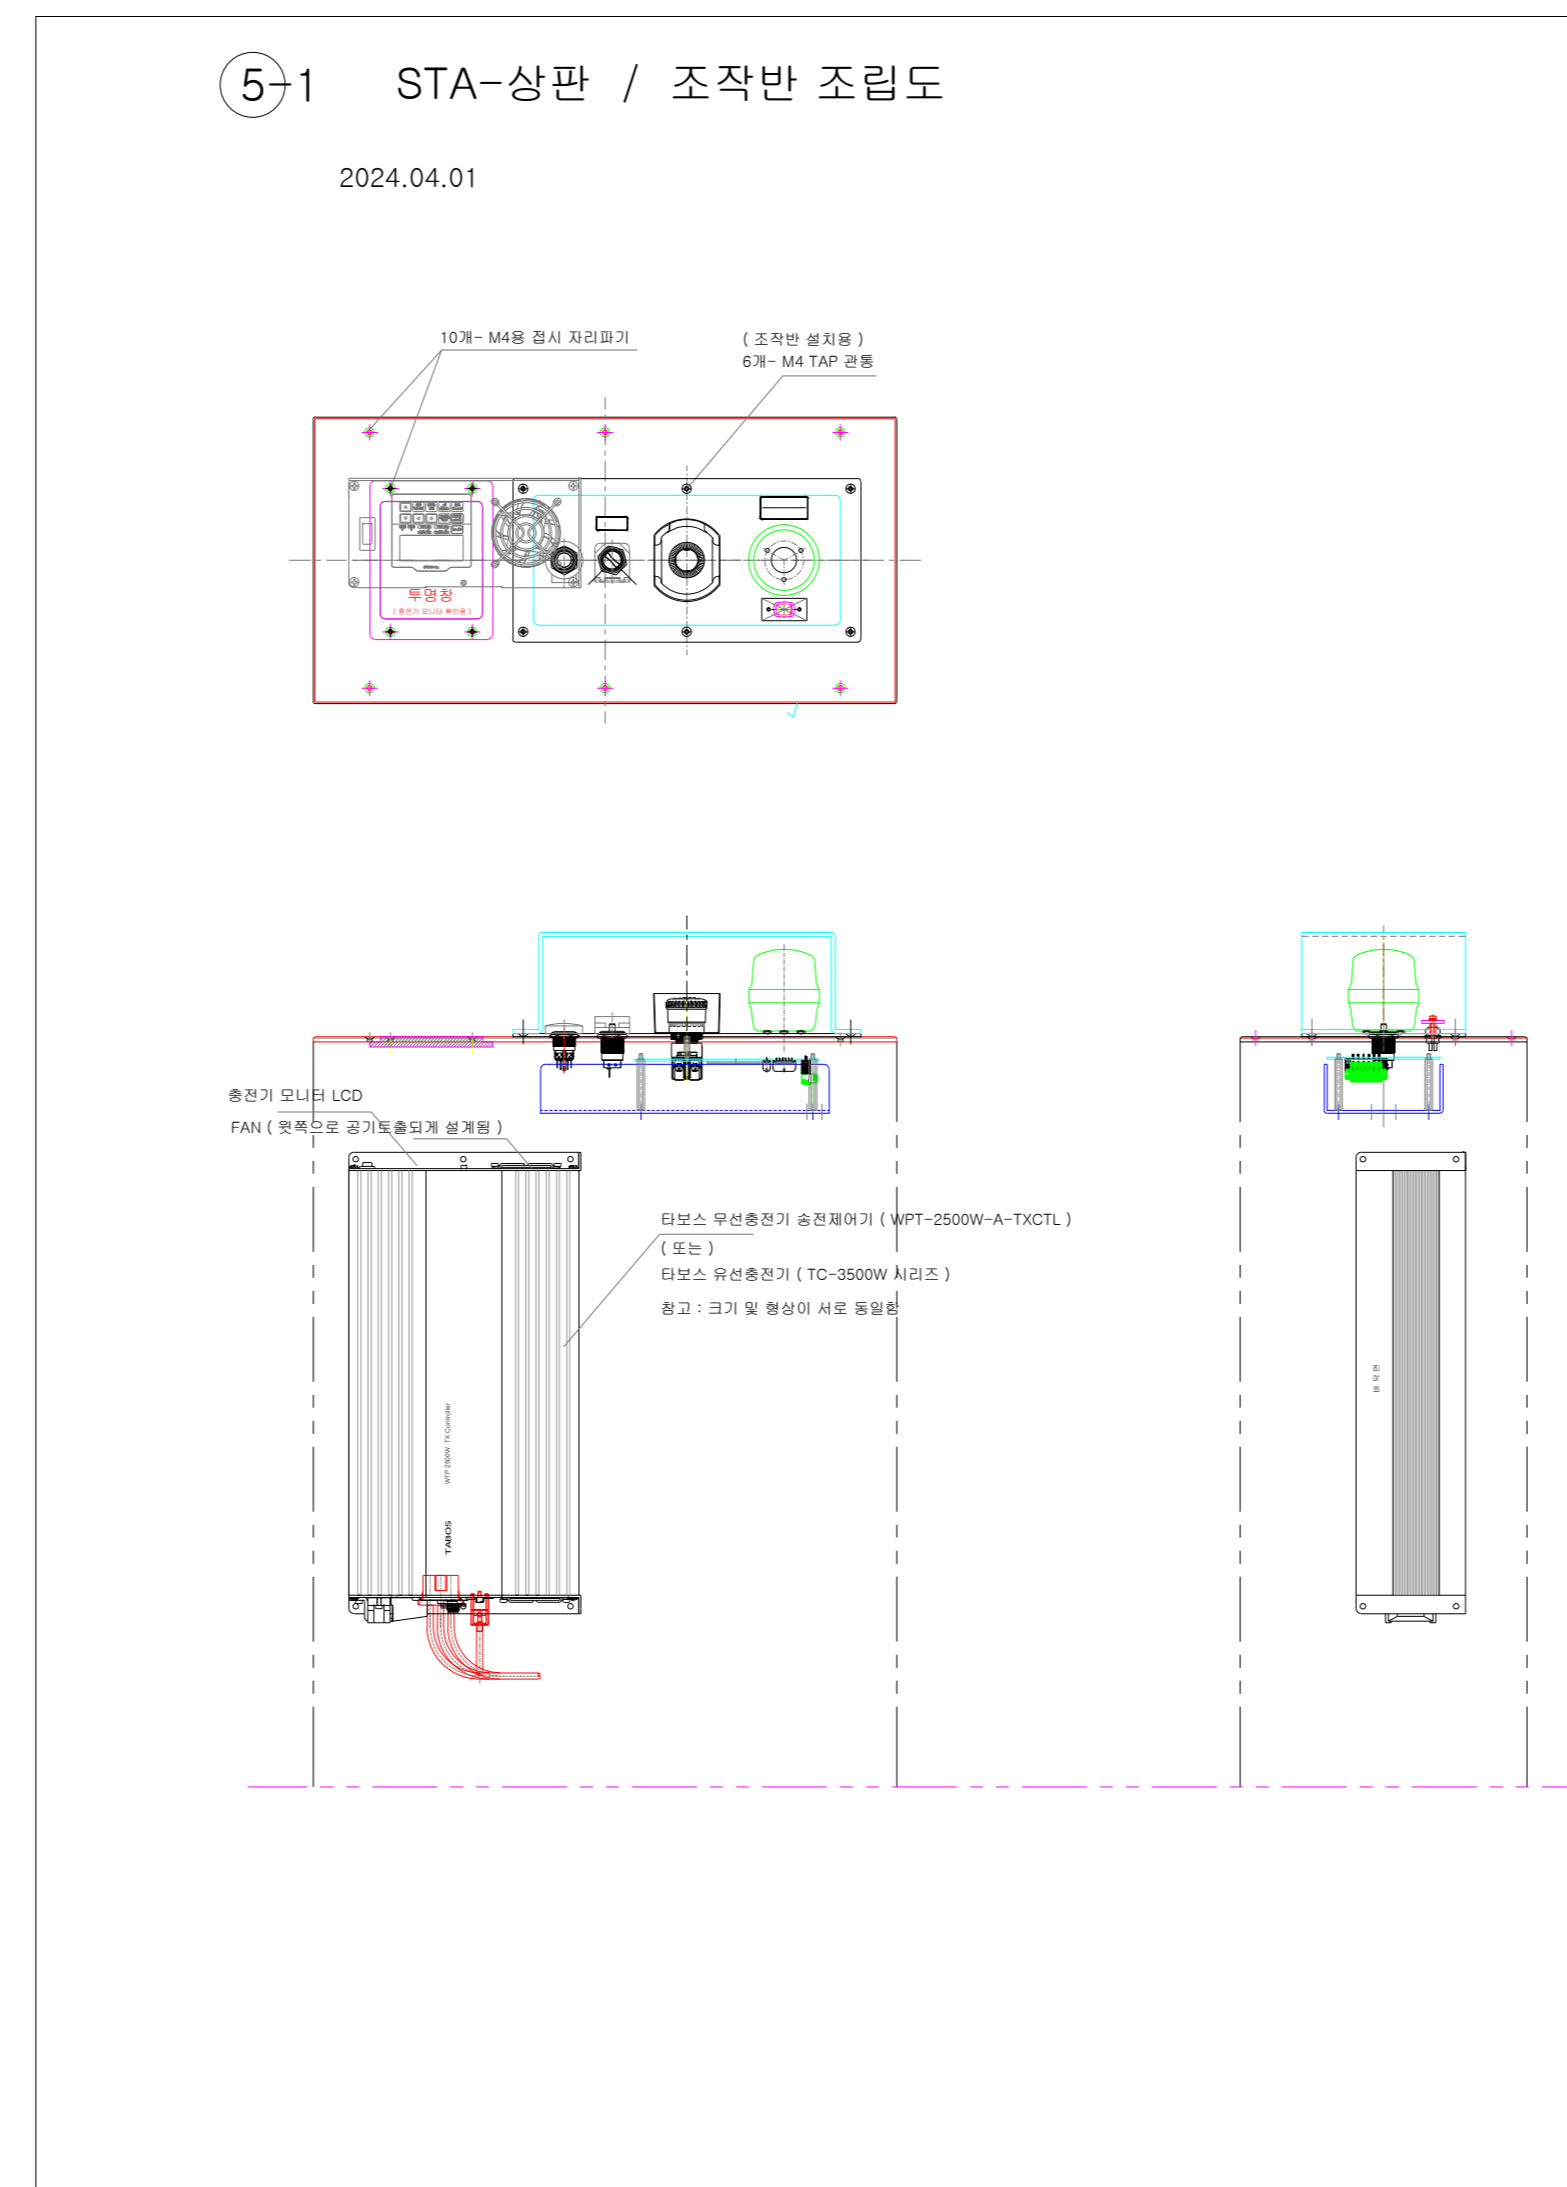

③ 조작반 / 옵션 (선택사양)

조작반 도면

참고 : 조작반 설치 가대(Fixture) 기계설계자를 위한 도면

수부 투명창을 통해 충전기 LCD 모니터를 확인할 수 있음.

이 사진은 무선충전기에 적용된 사례이나, TC-3500W 무선충전기 가대(Fixture) 제작시 이를 응용할 수 있음.